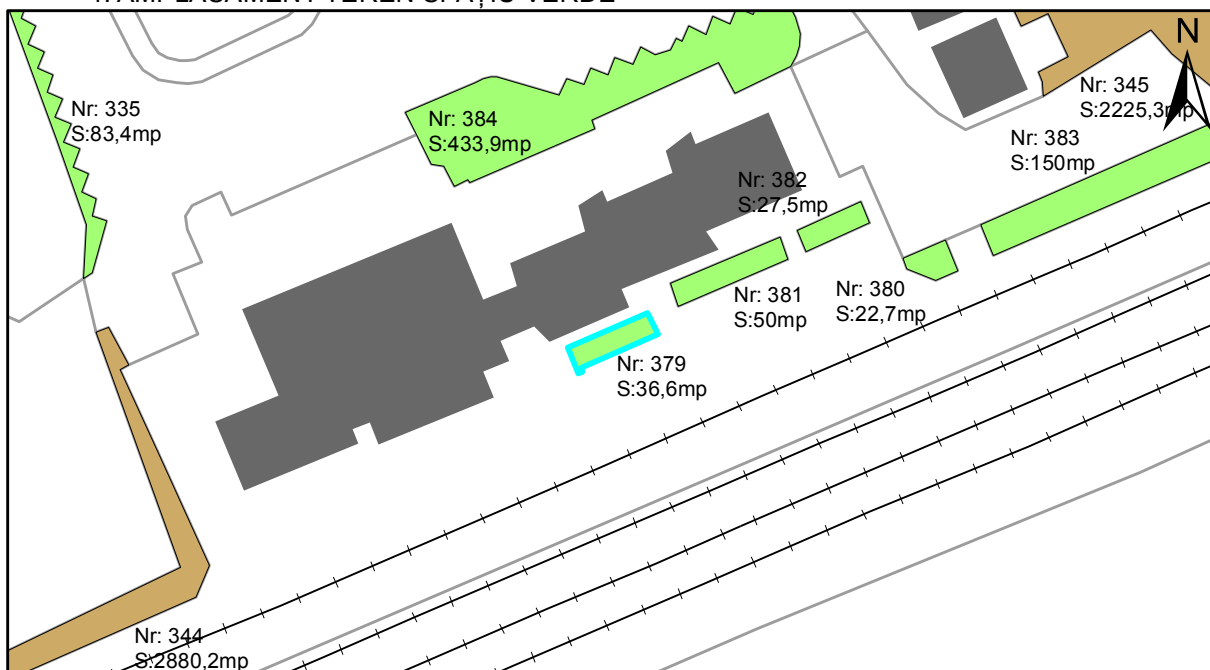

FIȘĂ TEREN SPAȚIU VERDE

1. AMPLASAMENT TEREN SPAȚIU VERDE

2. ADRESA:

Strada 22 Decembrie (Gara)

3. DEȚINĂTORI ȘI SITUAȚIE JURIDICĂ TEREN SPAȚIU VERDE

Proprietar/ detinator sp verde	Tip proprietate	Mode de administrare	Nr. parcela	Categorie folosinta	Suprafata mas. (mp)		Total teren sp verde	Observatii
					Teren exclusiv	Teren indiviziune		
Oraș Târgu Neamț	P.P.		379	veg. spontana	36,6		36,6	
Total:							36,6	

4. DESCRIERE CONSTRUCȚIILOR EXISTENTE PE TEREN SPAȚIU VERDE

Nume si prenume proprietar constructii	Tip proprietate	Mode de administrare	Nr.corp cons.	Categorie folosinta	Suprafata mas. (mp)		Observatii	
					sol	subsol		
Total:								

5. ECHIPAREA EDILITARĂ A TERENULUI A C t E G T

6. DATE PRIVIND VEGETAȚIA EXISTENTĂ PE TEREN SPAȚIU VERDE

● Arbore decorativ	0 exemplare
● Conifer	0 exemplare
● Gard viu	0 exemplare
● Nuc	0 exemplare
● Plop	0 exemplare
● Pom fructifer	0 exemplare
● Stejar	0 exemplare