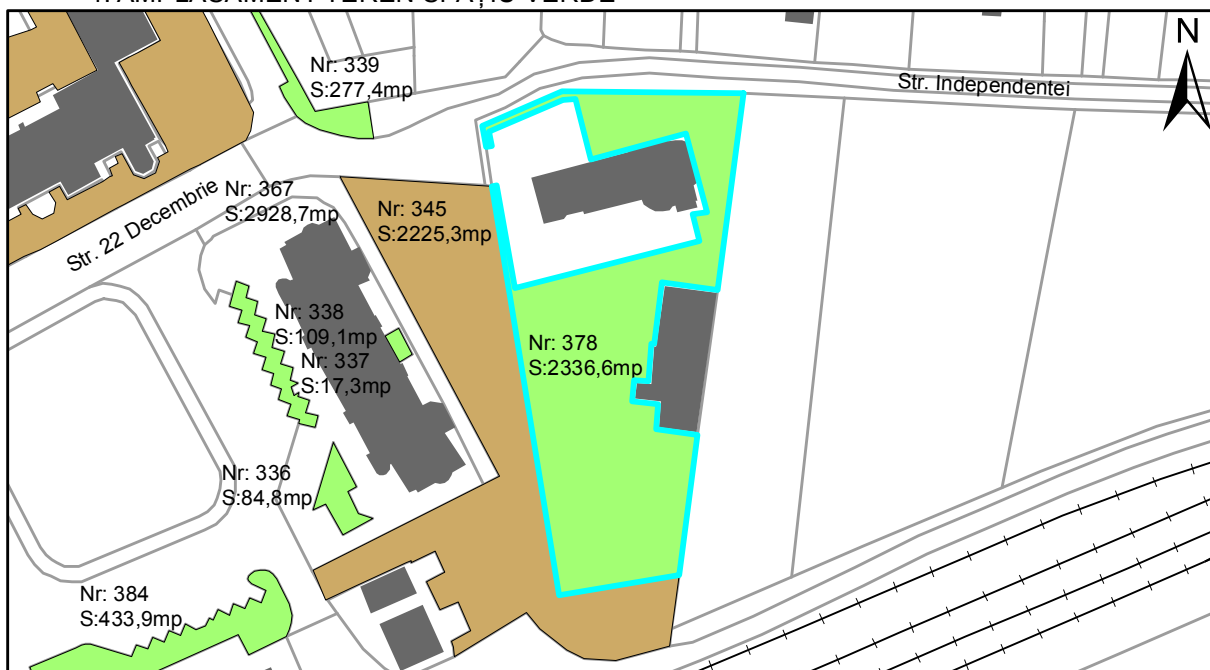

FIȘĂ TEREN SPAȚIU VERDE

1. AMPLASAMENT TEREN SPAȚIU VERDE

2. ADRESA:

Strada 22 Decembrie (Biserica Sf. Treime)

3. DEȚINĂTORI ȘI SITUAȚIE JURIDICĂ TEREN SPAȚIU VERDE

Proprietar/ detinator sp verde	Tip proprietate	Mode de administrare	Nr. parcela	Categorie folosinta	Suprafata mas. (mp)		Total teren sp verde	Observatii
					Teren exclusiv	Teren indiviziune		
Oraș Târgu Neamț	P.P.		378	veg. spontana	2336,6		2336,6	
Total:							2336,6	

4. DESCRIERE CONSTRUCȚIILOR EXISTENTE PE TEREN SPAȚIU VERDE

Nume si prenume proprietar constructii	Tip proprietate	Mode de administrare	Nr.corp cons.	Categorie folosinta	Suprafata mas. (mp)		Observatii	
					sol	subsol		
Total:								

5. ECHIPAREA EDILITARĂ A TERENULUI A C t E G T

6. DATE PRIVIND VEGETAȚIA EXISTENTĂ PE TEREN SPAȚIU VERDE

● Arbore decorativ	0 exemplare
● Conifer	0 exemplare
● Gard viu	0 exemplare
● Nuc	0 exemplare
● Plop	0 exemplare
● Pom fructifer	0 exemplare
● Stejar	0 exemplare