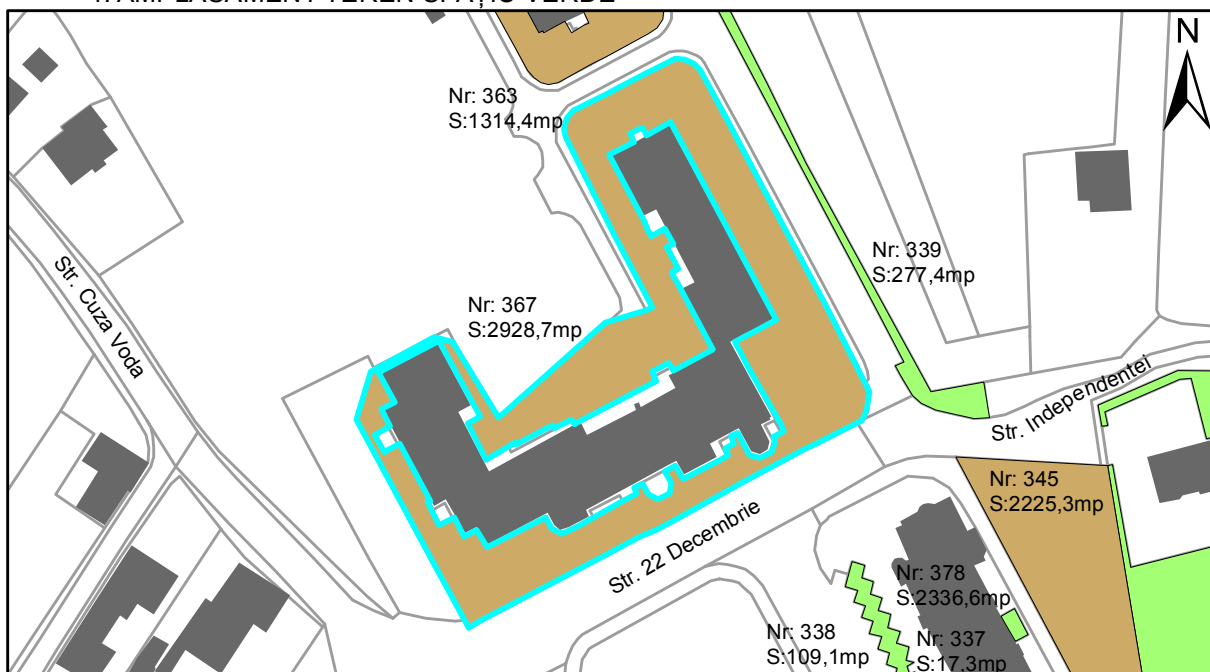

FIȘĂ TEREN SPAȚIU VERDE

1. AMPLASAMENT TEREN SPAȚIU VERDE

2. ADRESA:

Strada 22 Decembrie

3. DEȚINĂTORI ȘI SITUAȚIE JURIDICĂ TEREN SPAȚIU VERDE

Proprietar/ detinator sp verde	Tip proprietate	Mode de administrare	Nr. parcela	Categorie folosinta	Suprafata mas. (mp)		Total teren sp verde	Observatii
					Teren exclusiv	Teren indiviziune		
Oraș Târgu Neamț	P.P.		367	Teren degradat	2928,7		2928,7	
Total:							2928,7	

4. DESCRIERE CONSTRUCȚIILOR EXISTENTE PE TEREN SPAȚIU VERDE

Nume si prenume proprietar constructii	Tip proprietate	Mode de administrare	Nr.corp cons.	Categorie folosinta	Suprafata mas. (mp)		Observatii	
					sol	subsol		
Total:								

5. ECHIPAREA EDILITARĂ A TERENULUI A C t E G T

6. DATE PRIVIND VEGETAȚIA EXISTENTĂ PE TEREN SPAȚIU VERDE

- Arbore decorativ 0 exemplare
- Conifer 0 exemplare
- Gard viu 0 exemplare
- Nuc 0 exemplare
- Plop 0 exemplare
- Pom fructifer 0 exemplare
- Stejar 0 exemplare