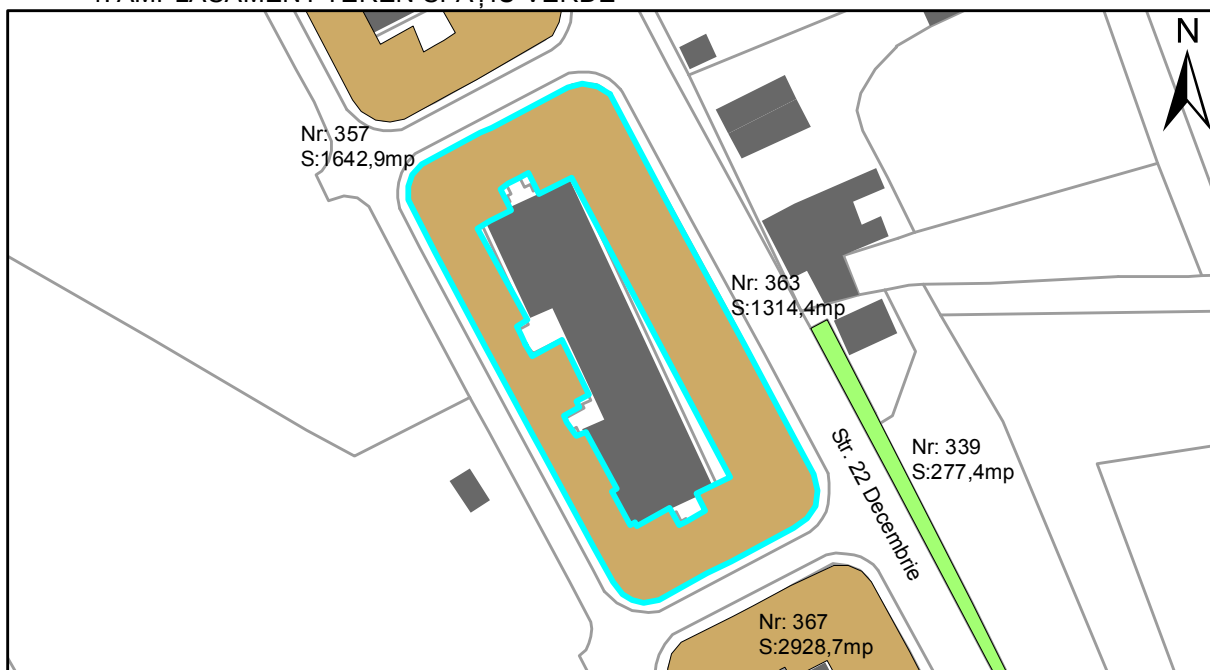

FIȘĂ TEREN SPAȚIU VERDE

1. AMPLASAMENT TEREN SPAȚIU VERDE

2. ADRESA:

Strada 22 Decembrie

3. DEȚINĂTORI ȘI SITUAȚIE JURIDICĂ TEREN SPAȚIU VERDE

Proprietar/ detinator sp verde	Tip proprietate	Mode de administrare	Nr. parcela	Categorie folosinta	Suprafata mas. (mp)		Total teren sp verde	Observatii
					Teren exclusiv	Teren indiviziune		
Oraș Târgu Neamț	P.P.		363	Teren degradat	1314,4		1314,4	
Total:							1314,4	

5. ECHIPAREA EDILITARĂ A TERENULUI A C t E G T

6. DATE PRIVIND VEGETAȚIA EXISTENTĂ PE TEREN SPAȚIU VERDE

● Arbore decorativ	0 exemplare
● Conifer	0 exemplare
● Gard viu	0 exemplare
● Nuc	0 exemplare
● Plop	0 exemplare
● Pom fructifer	0 exemplare
● Stejar	0 exemplare