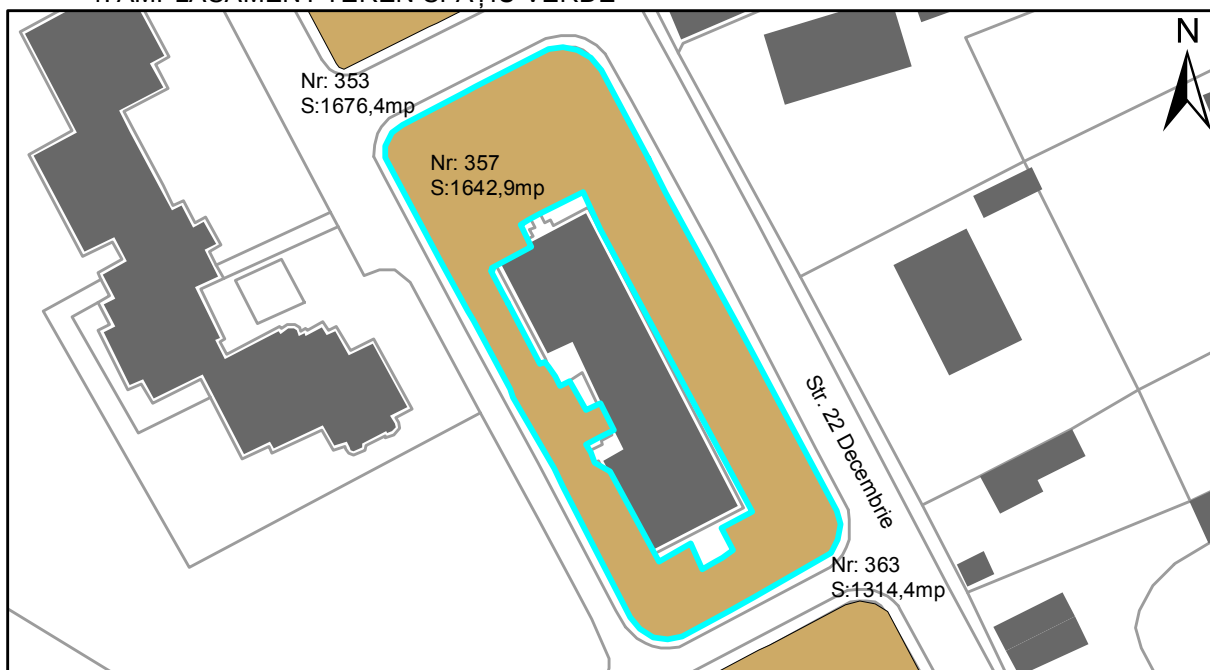

FIȘĂ TEREN SPAȚIU VERDE

1. AMPLASAMENT TEREN SPAȚIU VERDE

2. ADRESA:

Strada 22 Decembrie

3. DEȚINĂTORI ȘI SITUAȚIE JURIDICĂ TEREN SPAȚIU VERDE

Proprietar/ detinator sp verde	Tip proprietate	Mode de administrare	Nr. parceta	Categorie folosinta	Suprafata mas. (mp)		Total teren sp verde	Observatii
					Teren exclusiv	Teren indiviziune		
Oraș Târgu Neamț	P.P.		357	Teren degradat	1642,9		1642,9	
Total:							1642,9	

4. DESCRIERE CONSTRUCȚIILOR EXISTENTE PE TEREN SPAȚIU VERDE

Nume si prenume proprietar constructii	Tip proprietate	Mode de administrare	Nr.corp cons.	Categorie folosinta	Suprafata mas. (mp)		Observatii	
					sol	subsol		
Total:								

5. ECHIPAREA EDILITARĂ A TERENULUI A C t E G T

6. DATE PRIVIND VEGETAȚIA EXISTENTĂ PE TEREN SPAȚIU VERDE

- Arbore decorativ 0 exemplare
- Conifer 0 exemplare
- Gard viu 0 exemplare
- Nuc 0 exemplare
- Plop 0 exemplare
- Pom fructifer 0 exemplare
- Stejar 0 exemplare