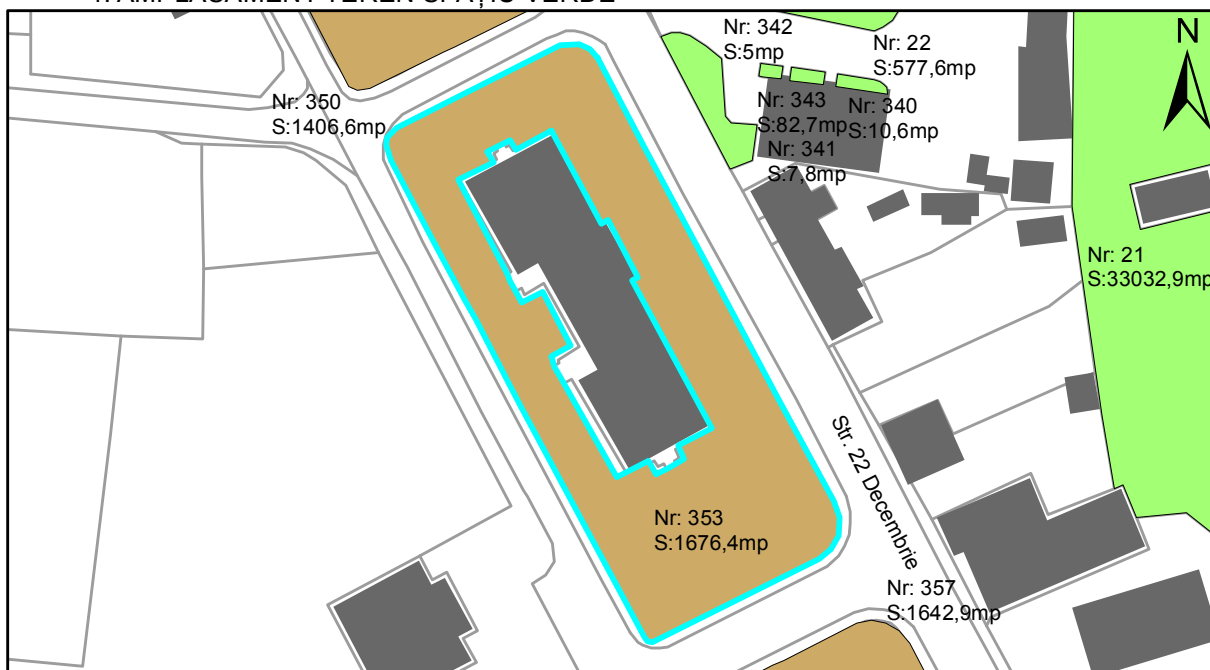

FIȘĂ TEREN SPAȚIU VERDE

1. AMPLASAMENT TEREN SPAȚIU VERDE

2. ADRESA:

Strada 22 Decembrie

3. DEȚINĂTORI ȘI SITUAȚIE JURIDICĂ TEREN SPAȚIU VERDE

Proprietar/ detinator sp verde	Tip proprietate	Mode de administrare	Nr. parcela	Categorie folosinta	Suprafata mas. (mp)		Total teren sp verde	Observatii
					Teren exclusiv	Teren indiviziune		
Oraș Târgu Neamț	P.P.		353	Teren degradat	1676,4		1676,4	
Total:							1676,4	

4. DESCRIERE CONSTRUCȚIILOR EXISTENTE PE TEREN SPAȚIU VERDE

Nume si prenume proprietar constructii	Tip proprietate	Mode de administrare	Nr.corp cons.	Categorie folosinta	Suprafata mas. (mp)		Observatii	
					sol	subsol		
Total:								

5. ECHIPAREA EDILITARĂ A TERENULUI A C t E G T

6. DATE PRIVIND VEGETAȚIA EXISTENTĂ PE TEREN SPAȚIU VERDE

● Arbore decorativ	0 exemplare
● Conifer	0 exemplare
● Gard viu	0 exemplare
● Nuc	0 exemplare
● Plop	0 exemplare
● Pom fructifer	0 exemplare
● Stejar	0 exemplare