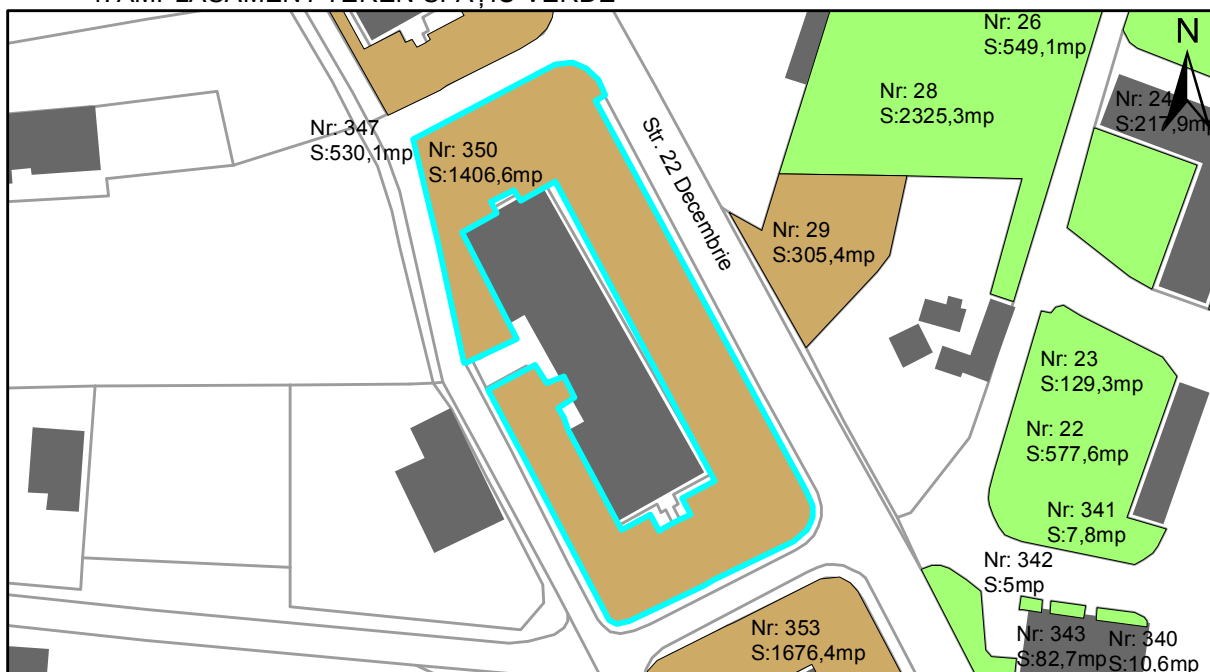

# FIȘĂ TEREN SPAȚIU VERDE

## 1. AMPLASAMENT TEREN SPAȚIU VERDE

## 2. ADRESA:

Strada 22 Decembrie