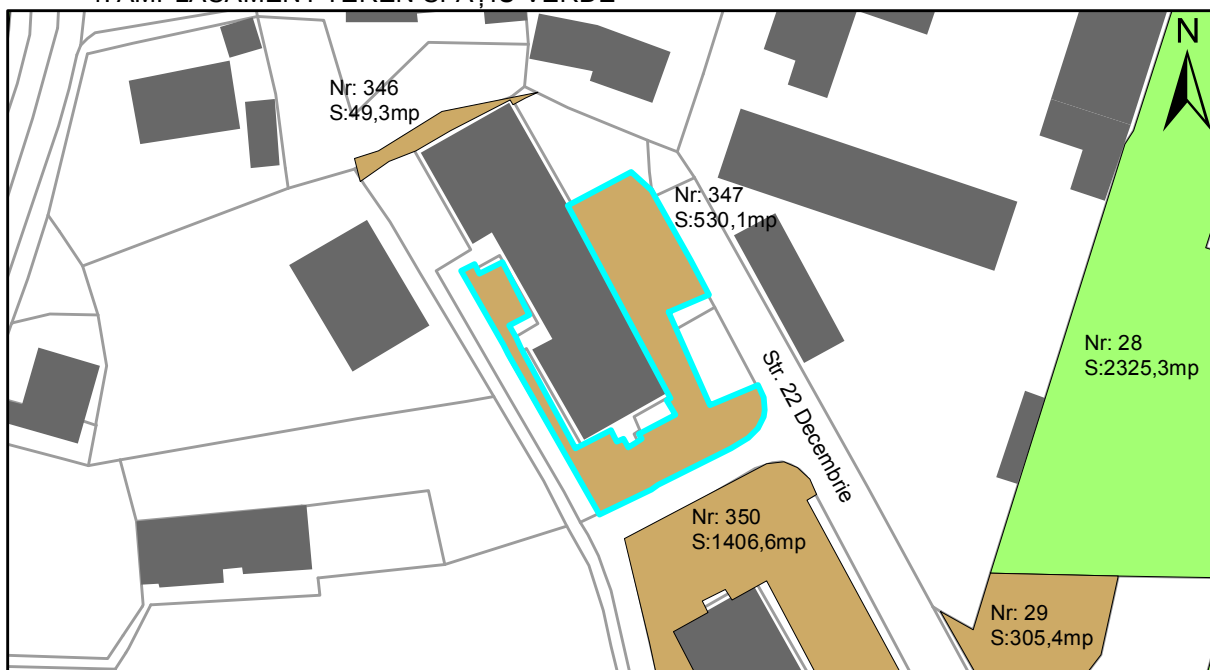

# FIȘĂ TEREN SPAȚIU VERDE

## 1. AMPLASAMENT TEREN SPAȚIU VERDE

## 2. ADRESA:

Strada 22 Decembrie