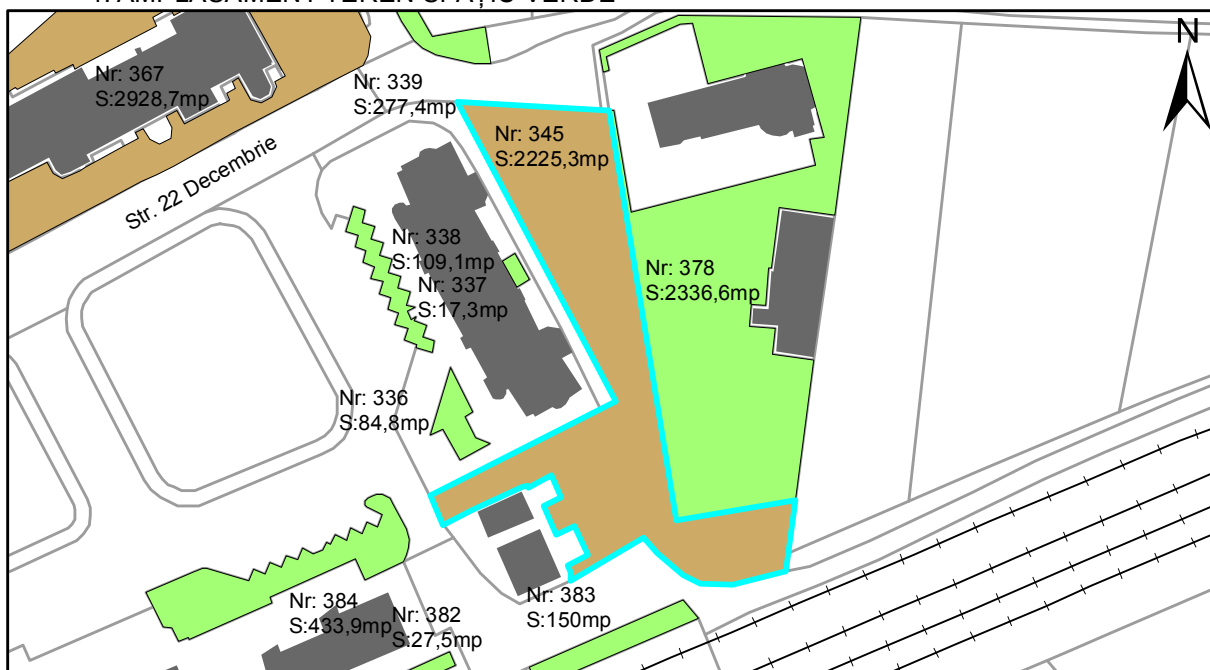

# FIȘĂ TEREN SPAȚIU VERDE

## 1. AMPLASAMENT TEREN SPAȚIU VERDE

## 2. ADRESA:

Strada 22 Decembrie