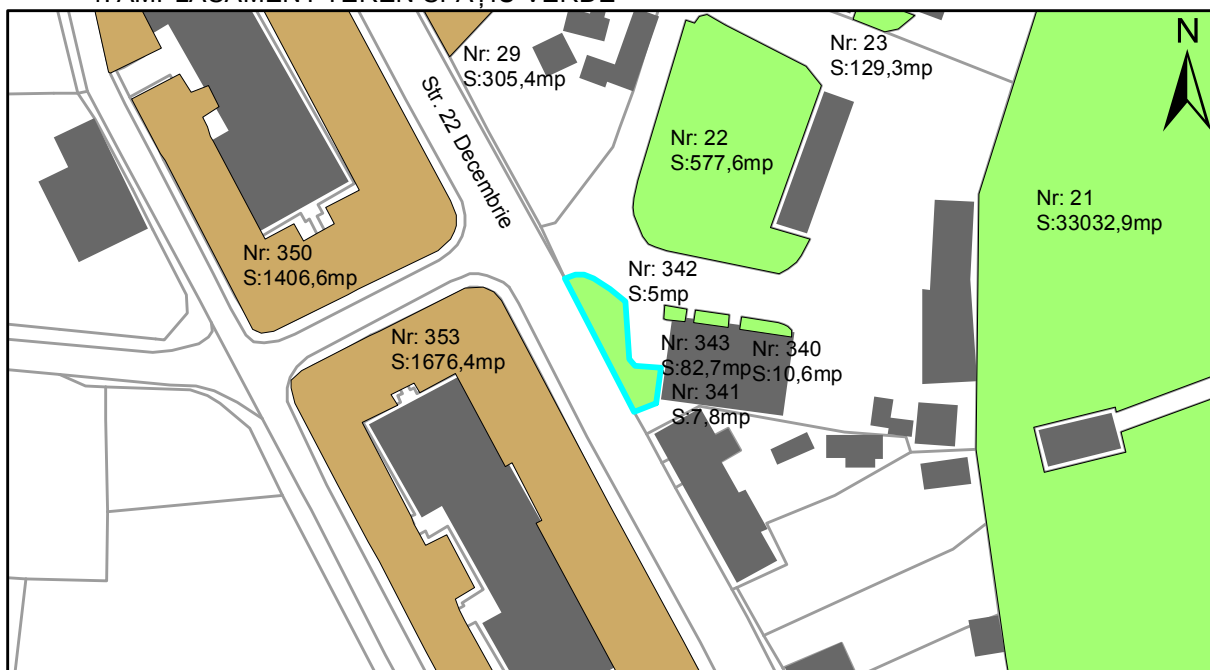

FIȘĂ TEREN SPAȚIU VERDE

1. AMPLASAMENT TEREN SPAȚIU VERDE

2. ADRESA:

Strada 22 Decembrie

3. DEȚINĂTORI ȘI SITUAȚIE JURIDICĂ TEREN SPAȚIU VERDE

Proprietar/ detinator sp verde	Tip proprietate	Mode de administrare	Nr. parcela	Categorie folosinta	Suprafata mas. (mp)		Total teren sp verde	Observatii
					Teren exclusiv	Teren indiviziune		
Oraș Târgu Neamț	P.P.		343	veg. spontana	82,7		82,7	
Total:							82,7	