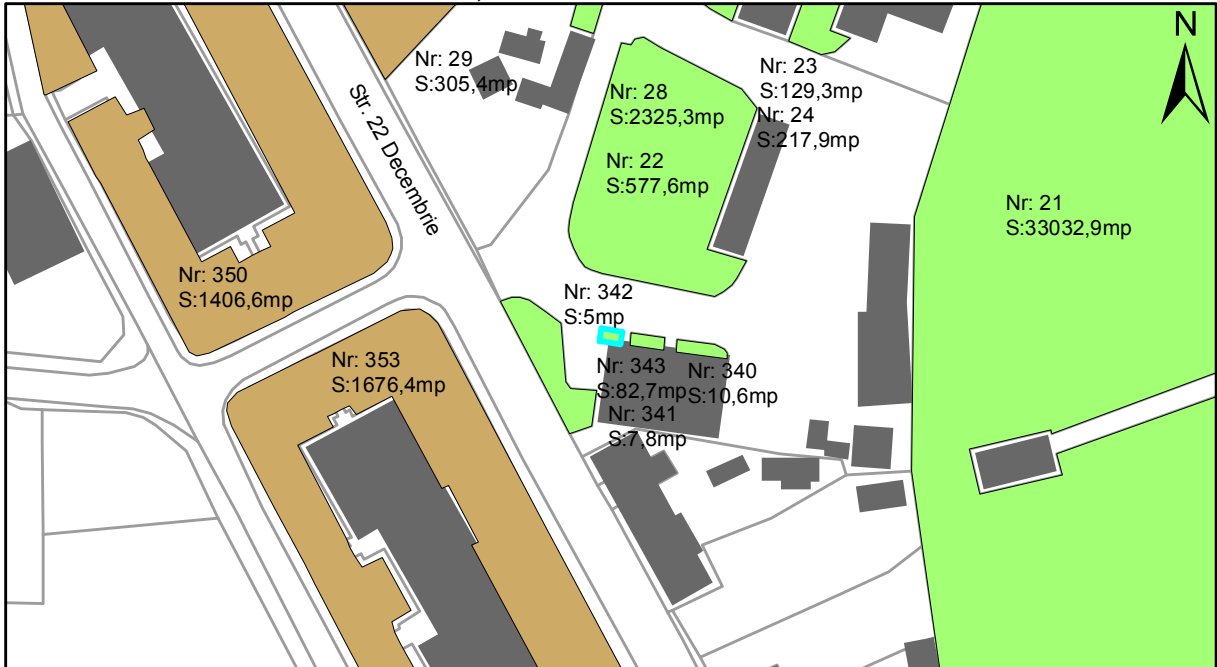

FIȘĂ TEREN SPAȚIU VERDE

1. AMPLASAMENT TEREN SPAȚIU VERDE

2. ADRESA:

Strada 22 Decembrie

3. DEȚINĂTORI ȘI SITUAȚIE JURIDICĂ TEREN SPAȚIU VERDE

Proprietar/ detinator sp verde	Tip proprietate	Mode de administrare	Nr. parcela	Categorie folosinta	Suprafata mas. (mp)		Total teren sp verde	Observatii
					Teren exclusiv	Teren indiviziune		
Oraș Târgu Neamț	P.P.		342	veg. spontana	5		5	
Total:							5	