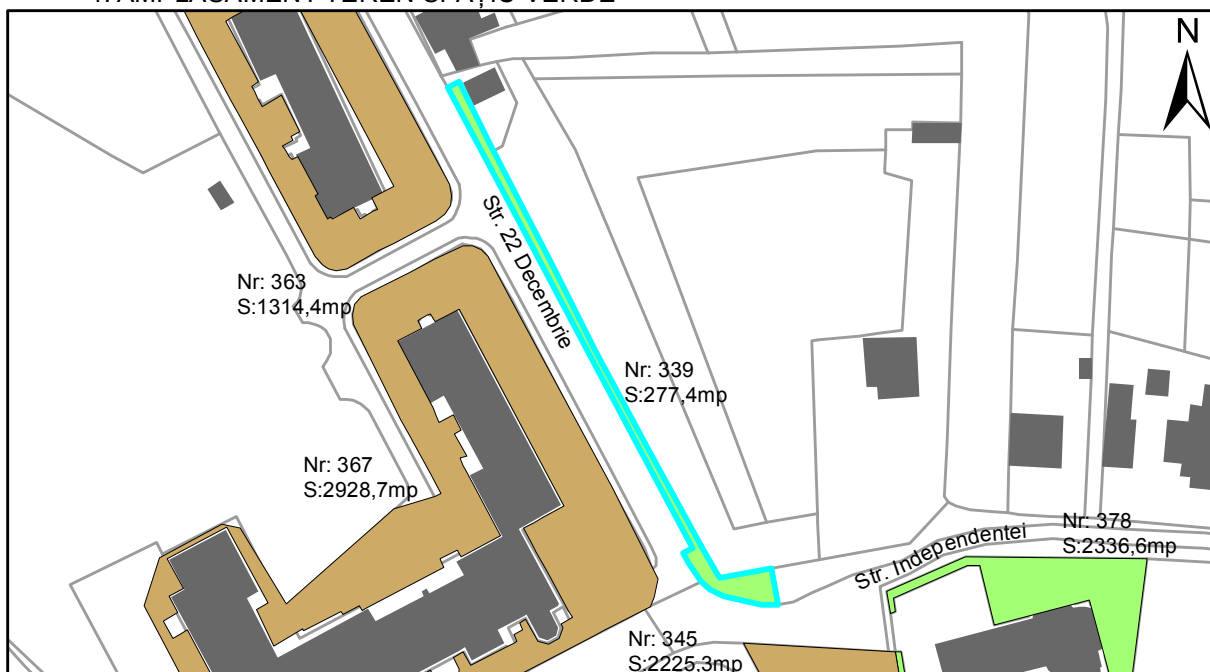

FIȘĂ TEREN SPAȚIU VERDE

1. AMPLASAMENT TEREN SPAȚIU VERDE

2. ADRESA:

Strada 22 Decembrie

3. DEȚINĂTORI ȘI SITUAȚIE JURIDICĂ TEREN SPAȚIU VERDE

Proprietar/ detinator sp verde	Tip proprietate	Mode de administrare	Nr. parcela	Categorie folosinta	Suprafata mas. (mp)		Total teren sp verde	Observatii
					Teren exclusiv	Teren indiviziune		
Oraș Târgu Neamț	P.P.		339	veg. spontana	277,4		277,4	
Total:							277,4	