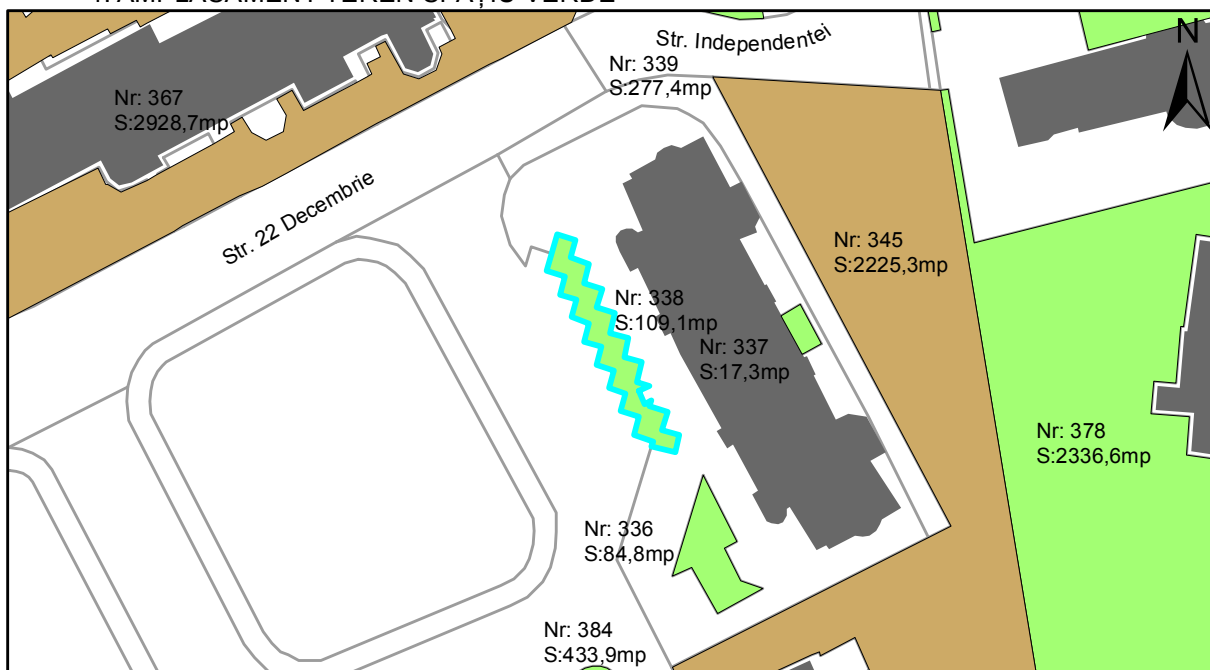

FIȘĂ TEREN SPAȚIU VERDE

1. AMPLASAMENT TEREN SPAȚIU VERDE

2. ADRESA:

Strada 22 Decembrie

3. DEȚINĂTORI ȘI SITUAȚIE JURIDICĂ TEREN SPAȚIU VERDE

Proprietar/ detinator sp verde	Tip proprietate	Mode de administrare	Nr. parcela	Categorie folosinta	Suprafata mas. (mp)		Total teren sp verde	Observatii
					Teren exclusiv	Teren indiviziune		
Oraș Târgu Neamț	P.P.		338	veg. spontana	109,1		109,1	
Total:							109,1	