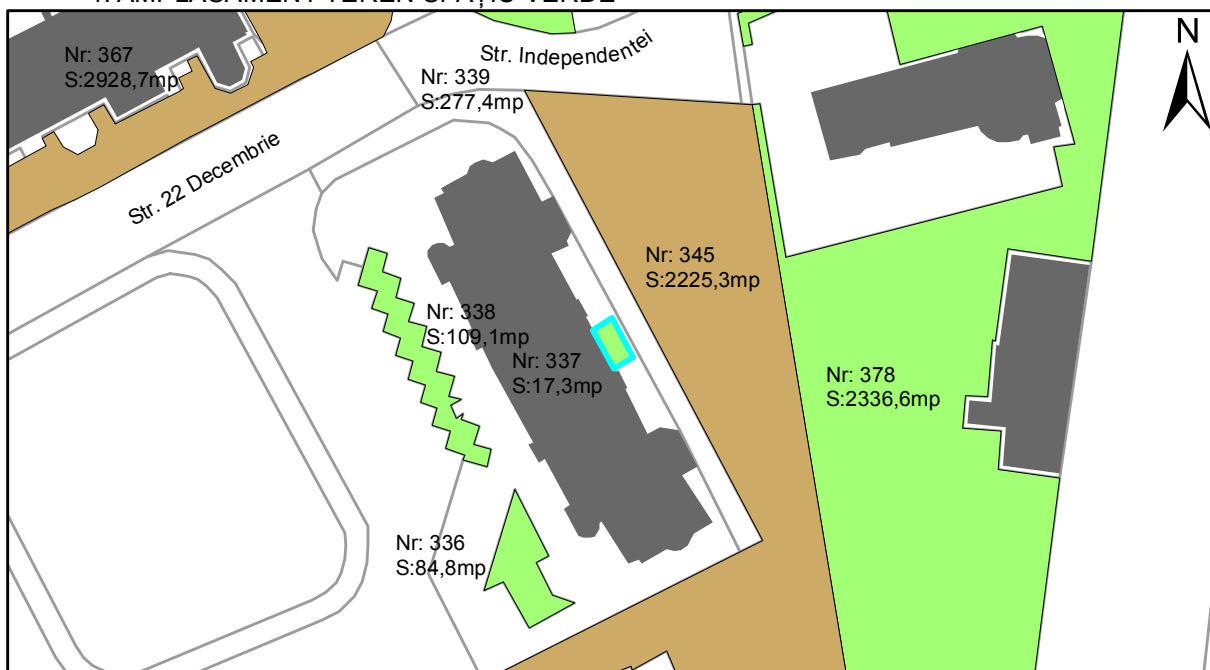

FIȘĂ TEREN SPAȚIU VERDE

1. AMPLASAMENT TEREN SPAȚIU VERDE

2. ADRESA:

Strada 22 Decembrie

3. DEȚINĂTORI ȘI SITUAȚIE JURIDICĂ TEREN SPAȚIU VERDE

Proprietar/ detinator sp verde	Tip proprietate	Mode de administrare	Nr. parcela	Categorie folosinta	Suprafata mas. (mp)		Total teren sp verde	Observatii
					Teren exclusiv	Teren indiviziune		
Oraș Târgu Neamț	P.P.		337	veg. spontana	17,3		17,3	
Total:							17,3	