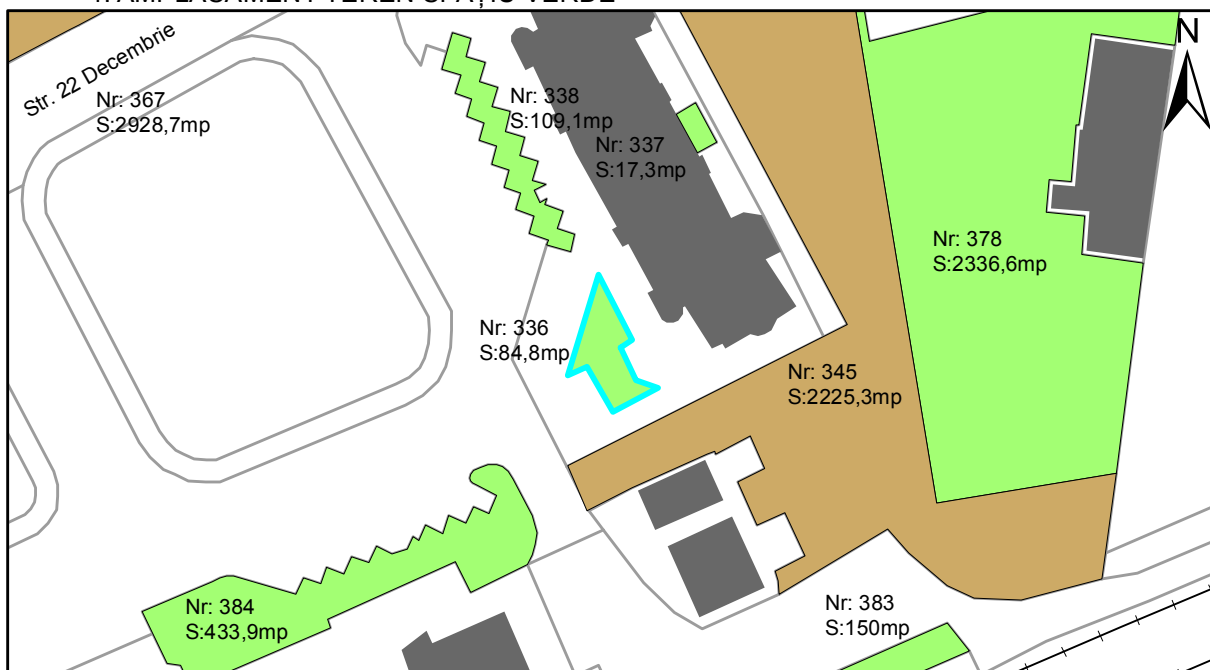

FIȘĂ TEREN SPAȚIU VERDE

1. AMPLASAMENT TEREN SPAȚIU VERDE

2. ADRESA:

Strada 22 Decembrie

3. DEȚINĂTORI ȘI SITUAȚIE JURIDICĂ TEREN SPAȚIU VERDE

Proprietar/ detinator sp verde	Tip proprietate	Mode de administrare	Nr. parcela	Categorie folosinta	Suprafata mas. (mp)		Total teren sp verde	Observatii
					Teren exclusiv	Teren indiviziune		
Oraș Târgu Neamț	P.P.		336	veg. spontana	84,8		84,8	
Total:							84,8	

4. DESCRIERE CONSTRUCȚIILOR EXISTENTE PE TEREN SPAȚIU VERDE

Nume si prenume proprietar constructii	Tip proprietate	Mode de administrare	Nr.corp cons.	Categorie folosinta	Suprafata mas. (mp)		Observatii	
					sol	subsol		
Total:								

5. ECHIPAREA EDILITARĂ A TERENULUI A C t E G T

6. DATE PRIVIND VEGETAȚIA EXISTENTĂ PE TEREN SPAȚIU VERDE

- Arbore decorativ 0 exemplare
- Conifer 0 exemplare
- Gard viu 0 exemplare
- Nuc 0 exemplare
- Plop 0 exemplare
- Pom fructifer 0 exemplare
- Stejar 0 exemplare