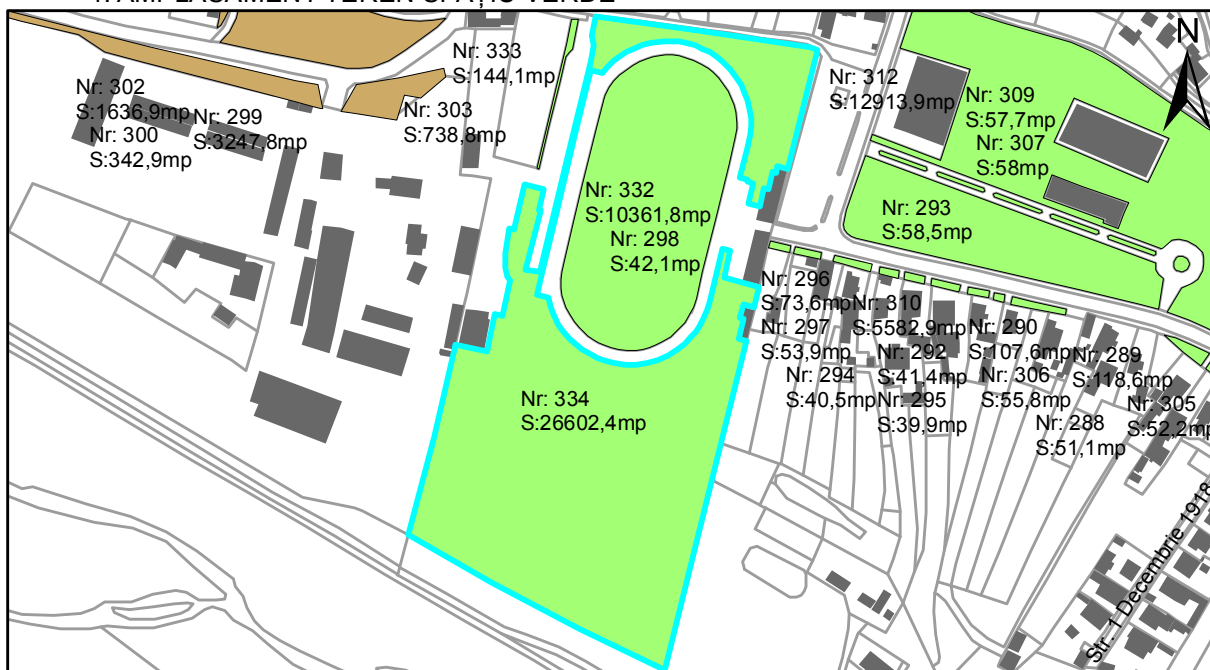

FIȘĂ TEREN SPAȚIU VERDE

1. AMPLASAMENT TEREN SPAȚIU VERDE

2. ADRESA:

Strada 1 Decembrie 1918 (Stadion)

3. DEȚINĂTORI ȘI SITUAȚIE JURIDICĂ TEREN SPAȚIU VERDE

Proprietar/ detinator sp verde	Tip proprietate	Mode de administrare	Nr. parcela	Categorie folosinta	Suprafata mas. (mp)		Total teren sp verde	Observatii
					Teren exclusiv	Teren indiviziune		
Oraș Târgu Neamț	P.P.		334	veg. spontana	26602,4		26602,4	
Total:							26602,4	

4. DESCRIERE CONSTRUCȚIILOR EXISTENTE PE TEREN SPAȚIU VERDE

Nume si prenume proprietar constructii	Tip proprietate	Mode de administrare	Nr.corp cons.	Categorie folosinta	Suprafata mas. (mp)		Observatii	
					sol	subsol		
Total:								

5. ECHIPAREA EDILITARĂ A TERENULUI A C t E G T

6. DATE PRIVIND VEGETAȚIA EXISTENTĂ PE TEREN SPAȚIU VERDE

- Arbore decorativ 0 exemplare
- Conifer 0 exemplare
- Gard viu 0 exemplare
- Nuc 0 exemplare
- Plop 0 exemplare
- Pom fructifer 0 exemplare
- Stejar 0 exemplare