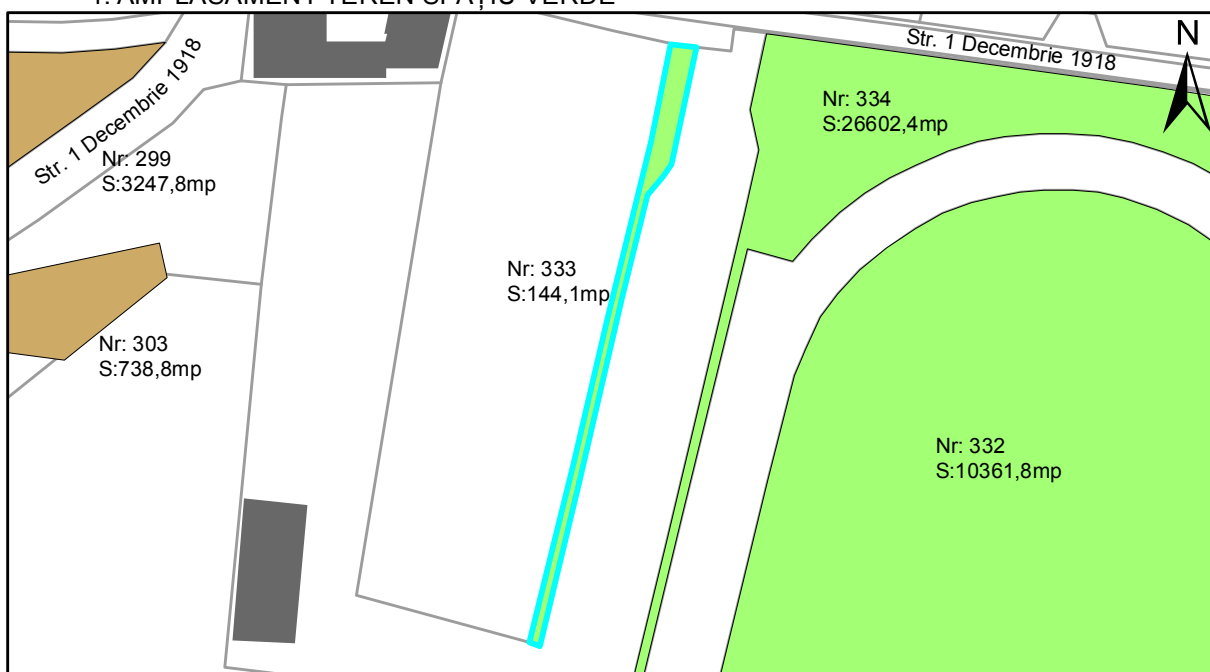

# FIȘĂ TEREN SPAȚIU VERDE

## 2. ADRESA:

Strada 1 Decembrie 1918 (Stadion)