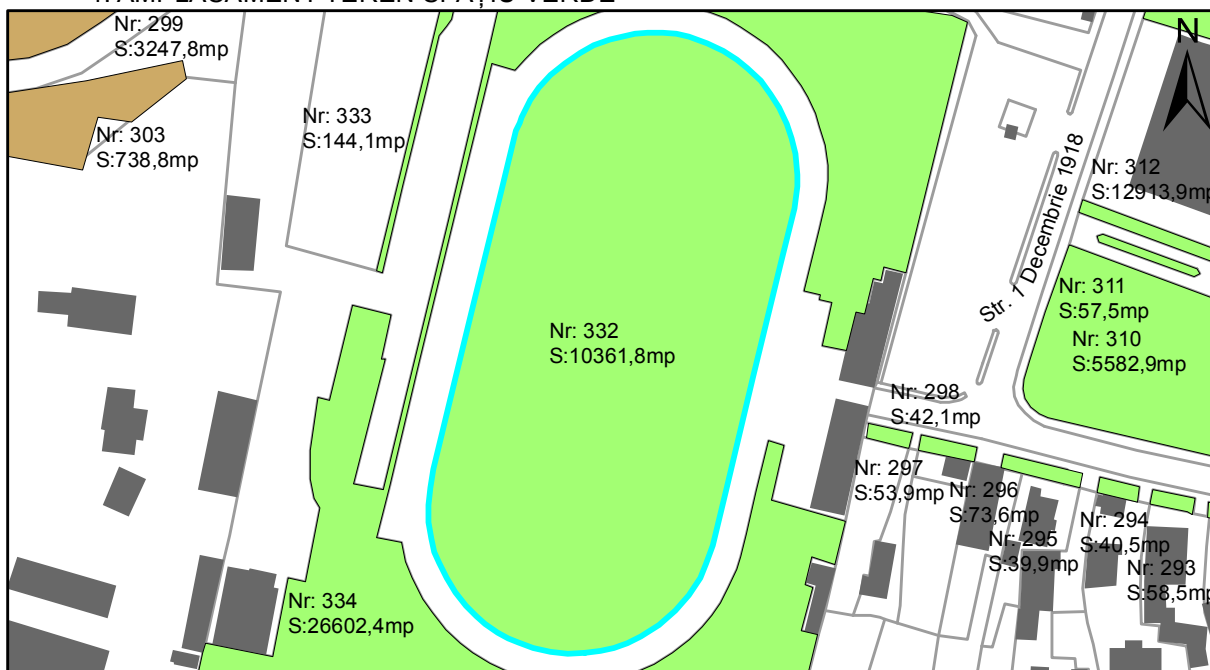

# FIȘĂ TEREN SPAȚIU VERDE

## 1. AMPLASAMENT TEREN SPAȚIU VERDE

## 2. ADRESA:

Strada 1 Decembrie 1918 (Stadion)