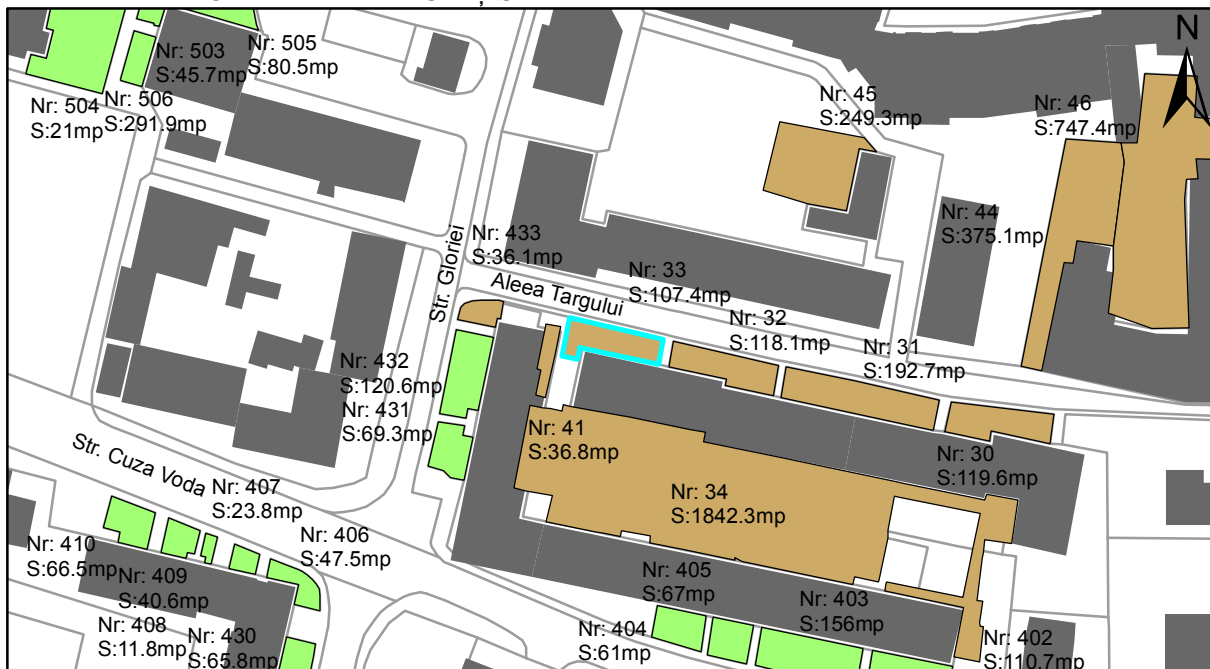

FIȘĂ TEREN SPAȚIU VERDE

1. AMPLASAMENT TEREN SPAȚIU VERDE

2. ADRESA:

Oraș Târgu Neamț, Aleea Targului

3. DEȚINĂTORI ȘI SITUAȚIE JURIDICĂ TEREN SPAȚIU VERDE

Proprietar/ detinator sp verde	Tip proprietate	Mode de administrare	Nr. parcela	Categorie folosinta	Suprafata mas. (mp)		Total teren sp verde	Observatii
					Teren exclusiv	Teren indiviziune		
Oraș Târgu Neamț	P.P.		33	teren degradat	107.4		107.4	
Total:							107.4	