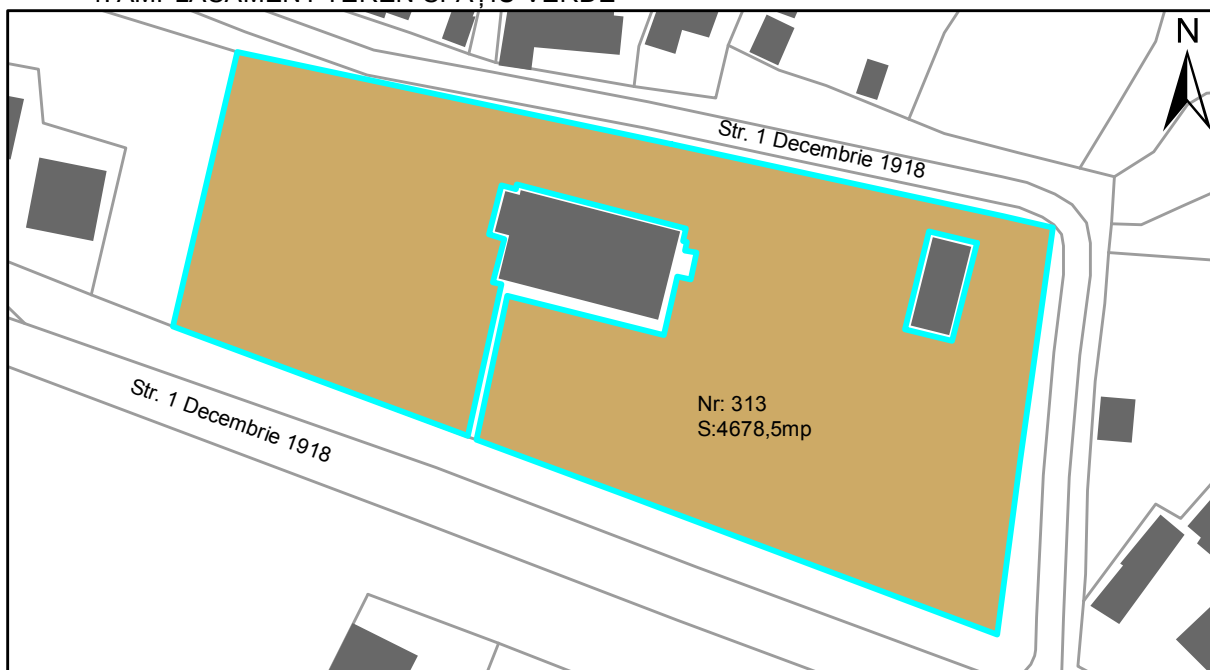

FIȘĂ TEREN SPAȚIU VERDE

1. AMPLASAMENT TEREN SPAȚIU VERDE

2. ADRESA:

Strada 1 Decembrie 1918 (Scoala)

3. DEȚINĂTORI ȘI SITUAȚIE JURIDICĂ TEREN SPAȚIU VERDE

Proprietar/ detinator sp verde	Tip proprietate	Mode de administrare	Nr. parcela	Categorie folosinta	Suprafata mas. (mp)		Total teren sp verde	Observatii
					Teren exclusiv	Teren indiviziune		
Oraș Târgu Neamț	P.P.		313	Teren degradat	4678,5		4678,5	
Total:							4678,5	

5. ECHIPAREA EDILITARĂ A TERENULUI A C t E G T

6. DATE PRIVIND VEGETAȚIA EXISTENTĂ PE TEREN SPAȚIU VERDE

- Arbore decorativ 0 exemplare
- Conifer 0 exemplare
- Gard viu 0 exemplare
- Nuc 0 exemplare
- Plop 0 exemplare
- Pom fructifer 0 exemplare
- Stejar 0 exemplare