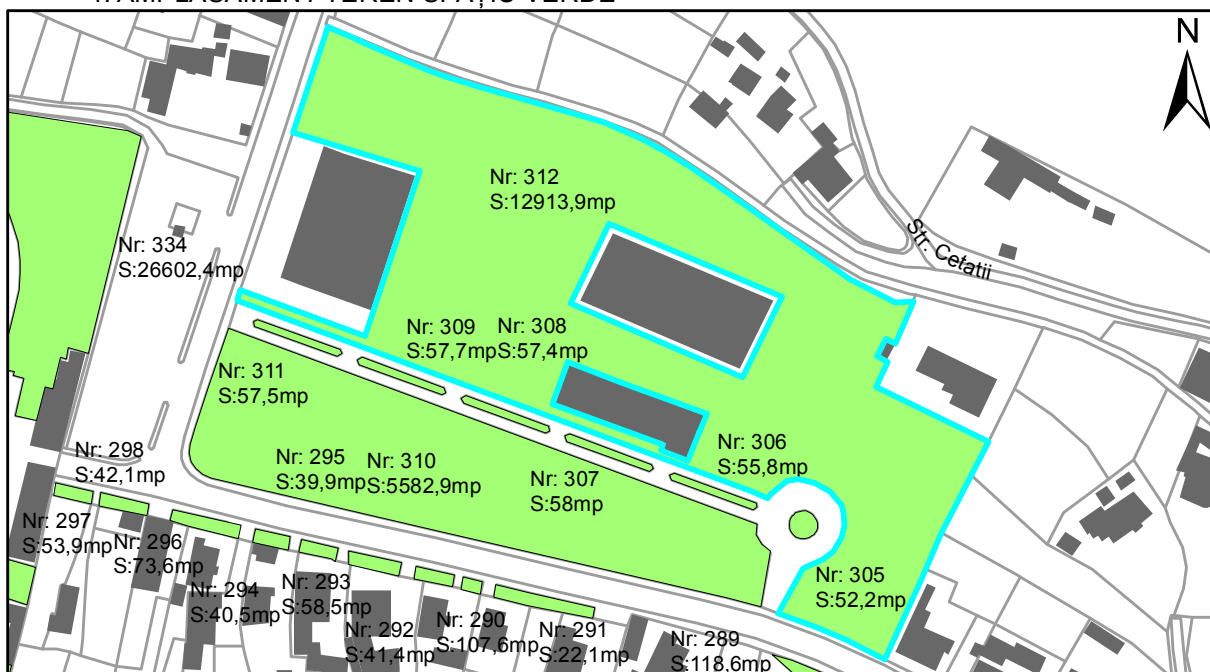

FIȘĂ TEREN SPAȚIU VERDE

1. AMPLASAMENT TEREN SPAȚIU VERDE

2. ADRESA:

Strada 1 Decembrie 1918 (Parc Cetate)

3. DEȚINĂTORI ȘI SITUAȚIE JURIDICĂ TEREN SPAȚIU VERDE

Proprietar/ detinator sp verde	Tip proprietate	Mode de administrare	Nr. parceta	Categorie folosinta	Suprafata mas. (mp)		Total teren sp verde	Observatii
					Teren exclusiv	Teren indiviziune		
Oraș Târgu Neamț	P.P.		312	veg. spontana	12913,9		12913,9	
Total:							12913,9	

4. DESCRIERE CONSTRUCȚIILOR EXISTENTE PE TEREN SPAȚIU VERDE

Nume si prenume proprietar constructii	Tip proprietate	Mode de administrare	Nr.corp cons.	Categorie folosinta	Suprafata mas. (mp)		Observatii	
					sol	subsol		
Total:								

5. ECHIPAREA EDILITARĂ A TERENULUI A C t E G T

6. DATE PRIVIND VEGETAȚIA EXISTENTĂ PE TEREN SPAȚIU VERDE

- Arbore decorativ 0 exemplare
- Conifer 0 exemplare
- Gard viu 0 exemplare
- Nuc 0 exemplare
- Plop 0 exemplare
- Pom fructifer 0 exemplare
- Stejar 0 exemplare