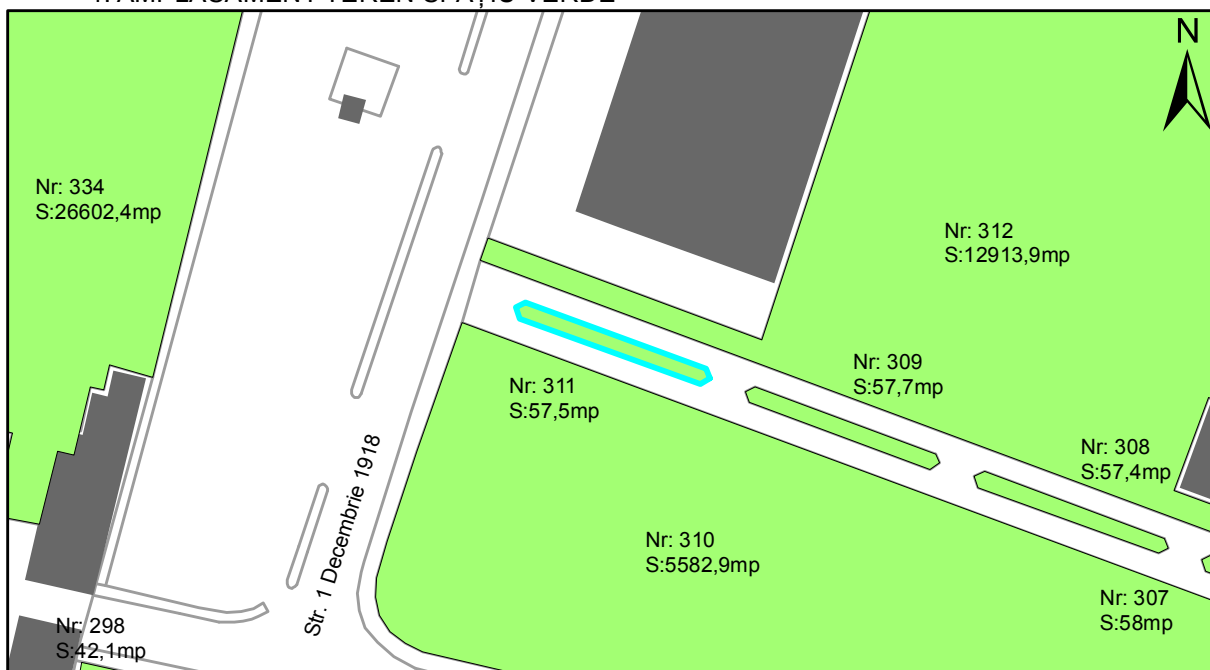

FIȘĂ TEREN SPAȚIU VERDE

1. AMPLASAMENT TEREN SPAȚIU VERDE

2. ADRESA:

Strada 1 Decembrie 1918 (Parc Cetate)

3. DEȚINĂTORI ȘI SITUAȚIE JURIDICĂ TEREN SPAȚIU VERDE

Proprietar/ detinator sp verde	Tip proprietate	Mode de administrare	Nr. parceta	Categorie folosinta	Suprafata mas. (mp)		Total teren sp verde	Observatii
					Teren exclusiv	Teren indiviziune		
Oraș Târgu Neamț	P.P.		311	veg. spontana	57,5		57,5	
Total:							57,5	