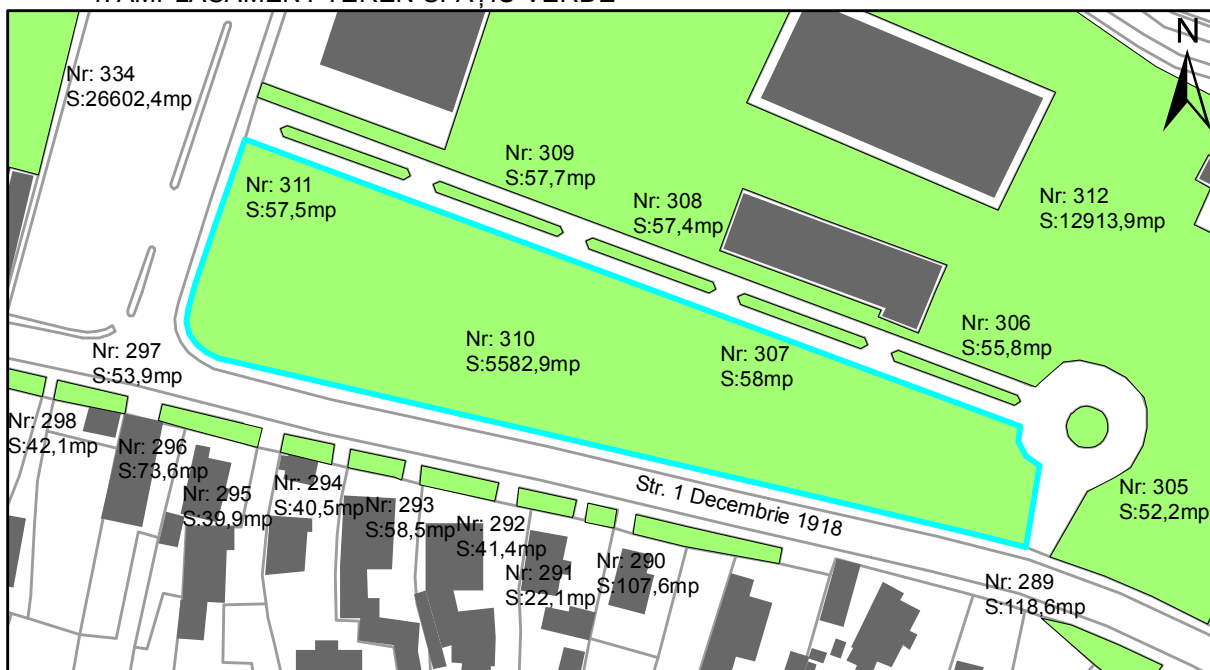

# FIȘĂ TEREN SPAȚIU VERDE

## 1. AMPLASAMENT TEREN SPAȚIU VERDE

## 2. ADRESA:

Strada 1 Decembrie 1918 (Parc Cetate)