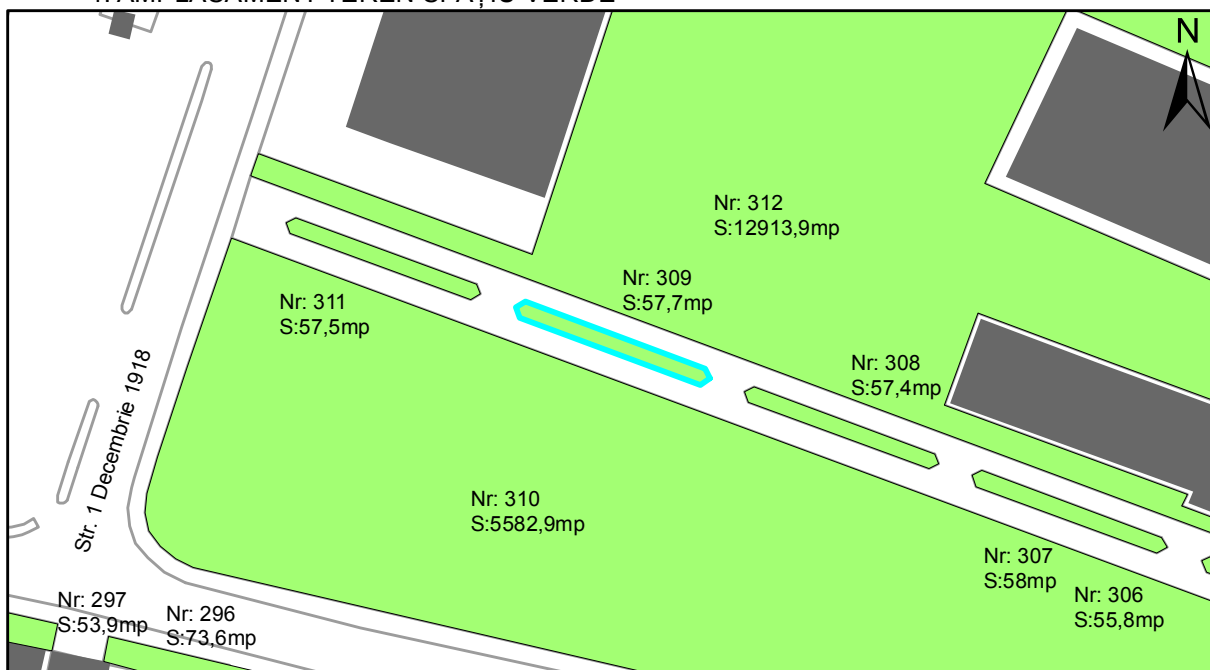

FIȘĂ TEREN SPAȚIU VERDE

1. AMPLASAMENT TEREN SPAȚIU VERDE

2. ADRESA:

Strada 1 Decembrie 1918 (Parc Cetate)

3. DEȚINĂTORI ȘI SITUAȚIE JURIDICĂ TEREN SPAȚIU VERDE

Proprietar/ detinator sp verde	Tip proprietate	Mode de administrare	Nr. parcela	Categorie folosinta	Suprafata mas. (mp)		Total teren sp verde	Observatii
					Teren exclusiv	Teren indiviziune		
Oraș Târgu Neamț	P.P.		309	veg. spontana	57,7		57,7	
Total:							57,7	