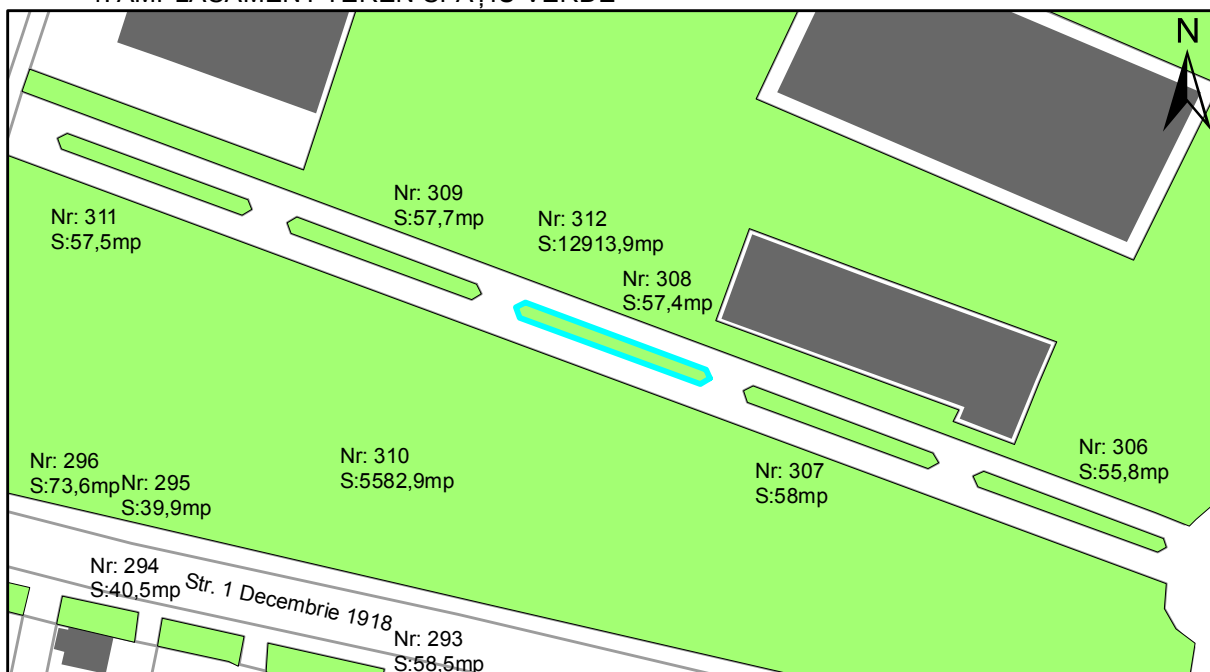

FIȘĂ TEREN SPAȚIU VERDE

1. AMPLASAMENT TEREN SPAȚIU VERDE

2. ADRESA:

Strada 1 Decembrie 1918 (Parc Cetate)

3. DEȚINĂTORI ȘI SITUAȚIE JURIDICĂ TEREN SPAȚIU VERDE

Proprietar/ detinator sp verde	Tip proprietate	Mode de administrare	Nr. parcela	Categorie folosinta	Suprafata mas. (mp)		Total teren sp verde	Observatii
					Teren exclusiv	Teren indiviziune		
Oraș Târgu Neamț	P.P.		308	veg. spontana	57,4		57,4	
Total:							57,4	