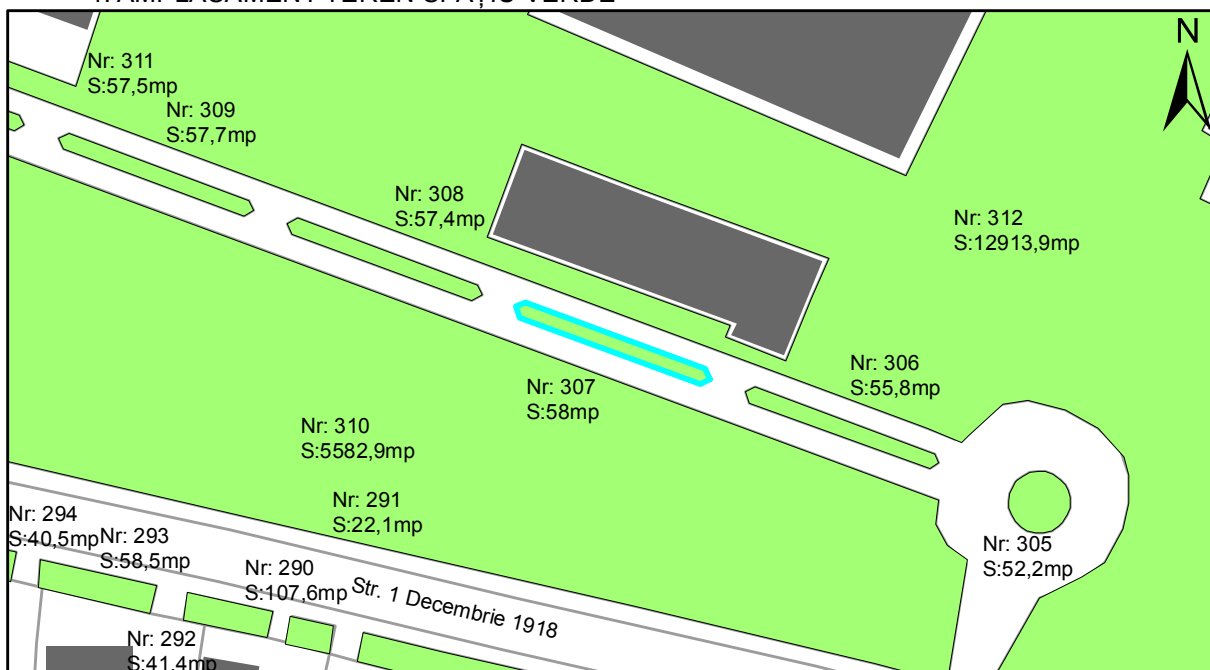

FIȘĂ TEREN SPAȚIU VERDE

1. AMPLASAMENT TEREN SPAȚIU VERDE

2. ADRESA:

Strada 1 Decembrie 1918 (Parc Cetate)

3. DEȚINĂTORI ȘI SITUAȚIE JURIDICĂ TEREN SPAȚIU VERDE

Proprietar/ detinator sp verde	Tip proprietate	Mode de administrare	Nr. parcela	Categorie folosinta	Suprafata mas. (mp)		Total teren sp verde	Observatii
					Teren exclusiv	Teren indiviziune		
Oraș Târgu Neamț	P.P.		307	veg. spontana	58		58	
Total:							58	

5. ECHIPAREA EDILITARĂ A TERENULUI A C t E G T

6. DATE PRIVIND VEGETAȚIA EXISTENTĂ PE TEREN SPAȚIU VERDE

- Arbore decorativ 0 exemplare
- Conifer 0 exemplare
- Gard viu 0 exemplare
- Nuc 0 exemplare
- Plop 0 exemplare
- Pom fructifer 0 exemplare
- Stejar 0 exemplare