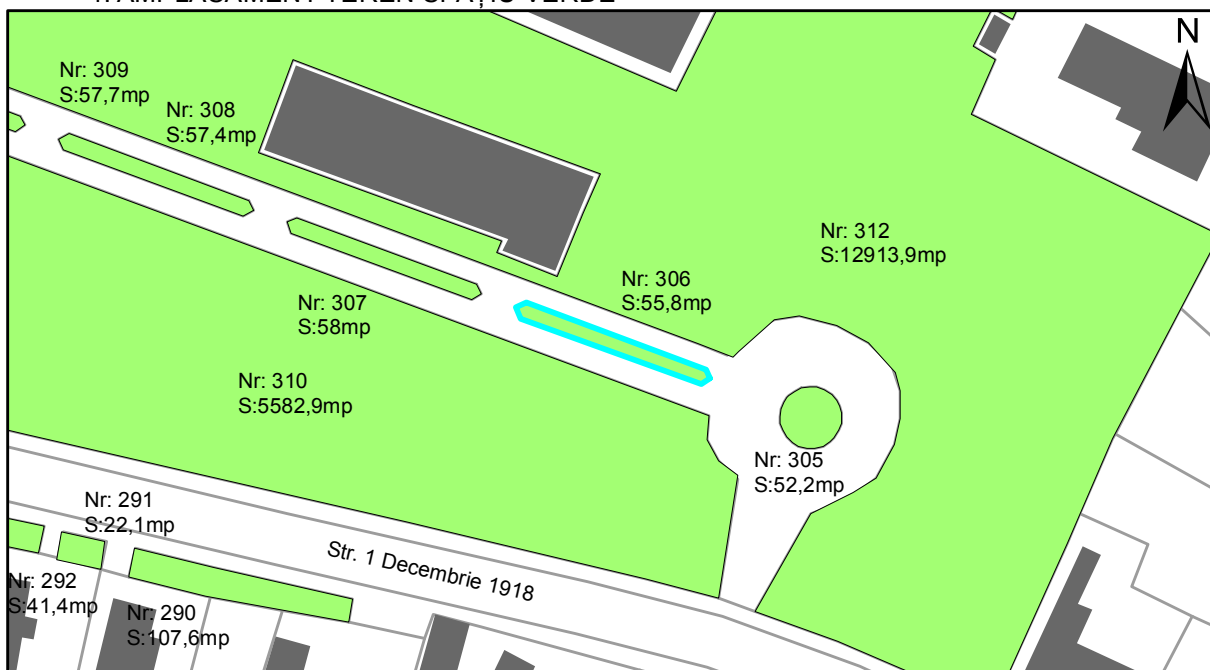

FIȘĂ TEREN SPAȚIU VERDE

1. AMPLASAMENT TEREN SPAȚIU VERDE

2. ADRESA:

Strada 1 Decembrie 1918 (Parc Cetate)

3. DEȚINĂTORI ȘI SITUAȚIE JURIDICĂ TEREN SPAȚIU VERDE

Proprietar/ detinator sp verde	Tip proprietate	Mode de administrare	Nr. parcela	Categorie folosinta	Suprafata mas. (mp)		Total teren sp verde	Observatii
					Teren exclusiv	Teren indiviziune		
Oraș Târgu Neamț	P.P.		306	veg. spontana	55,8		55,8	
Total:							55,8	