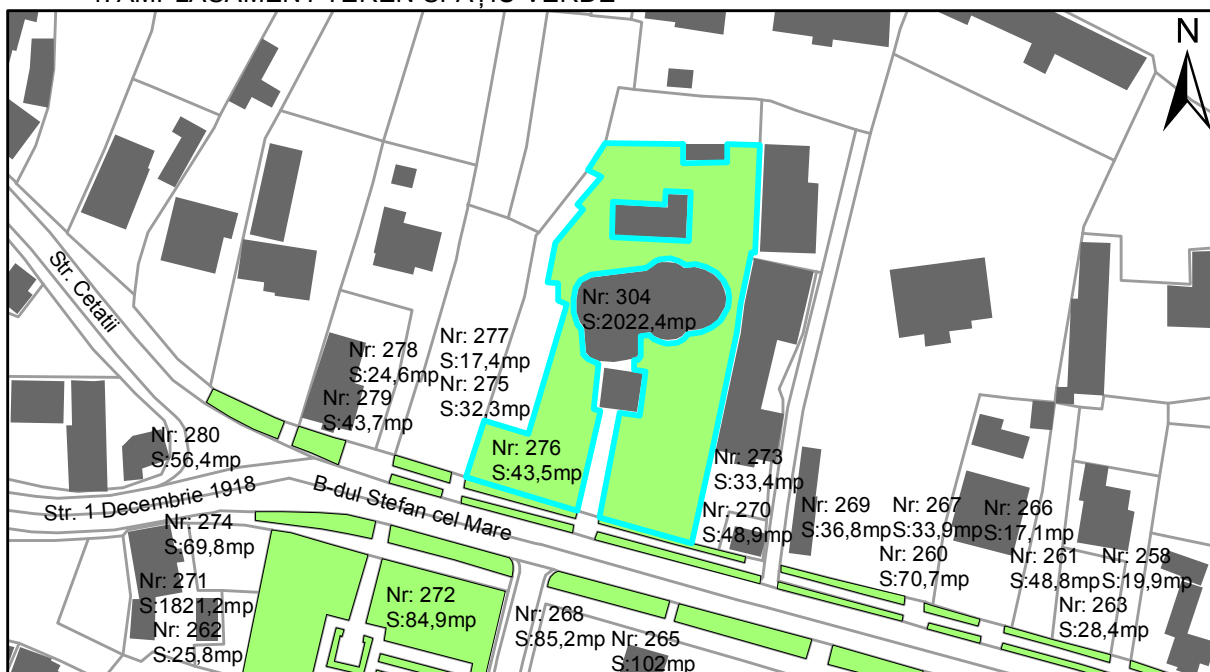

# FIȘĂ TEREN SPAȚIU VERDE

## 2. ADRESA:

Strada 1 Decembrie 1918 (Biserica Sf. Nicolae)