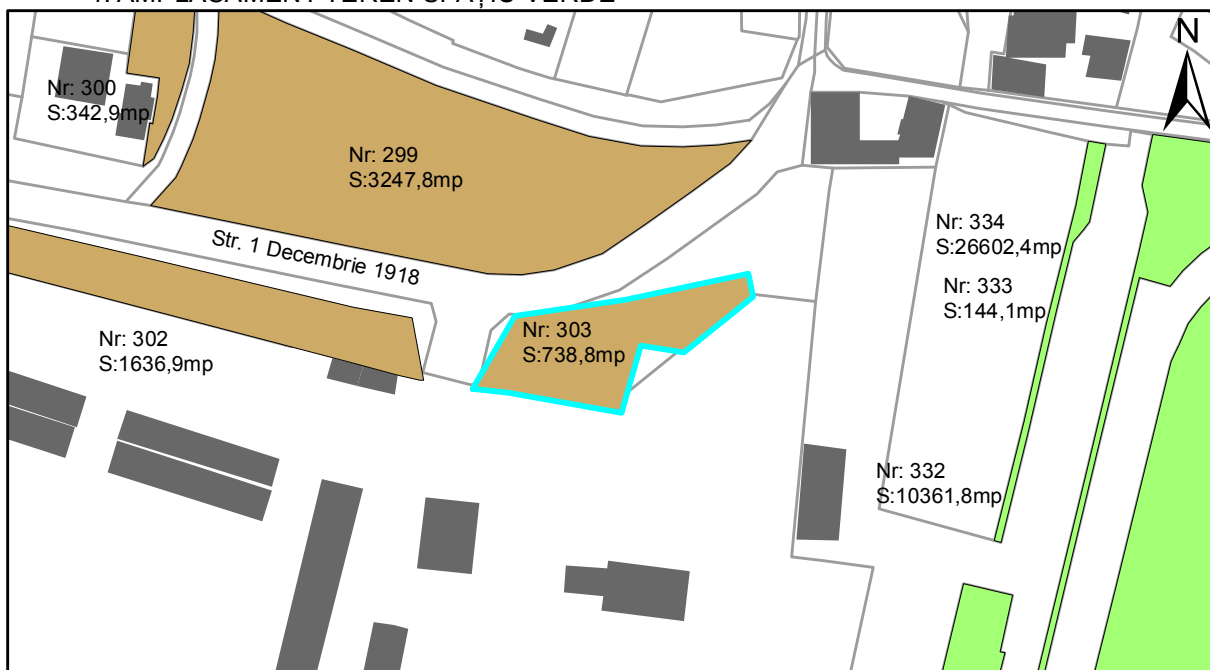

FIȘĂ TEREN SPAȚIU VERDE

1. AMPLASAMENT TEREN SPAȚIU VERDE

2. ADRESA:

Oraș Târgu Neamț, Strada 1 Decembrie 1918

3. DEȚINĂTORI ȘI SITUAȚIE JURIDICĂ TEREN SPAȚIU VERDE

Proprietar/ detinator sp verde	Tip proprietate	Mode de administrare	Nr. parcela	Categorie folosinta	Suprafata mas. (mp)		Total teren sp verde	Observatii
					Teren exclusiv	Teren indiviziune		
Oraș Târgu Neamț	P.P.		303	Teren degradat	738,8		738,8	
Total:							738,8	