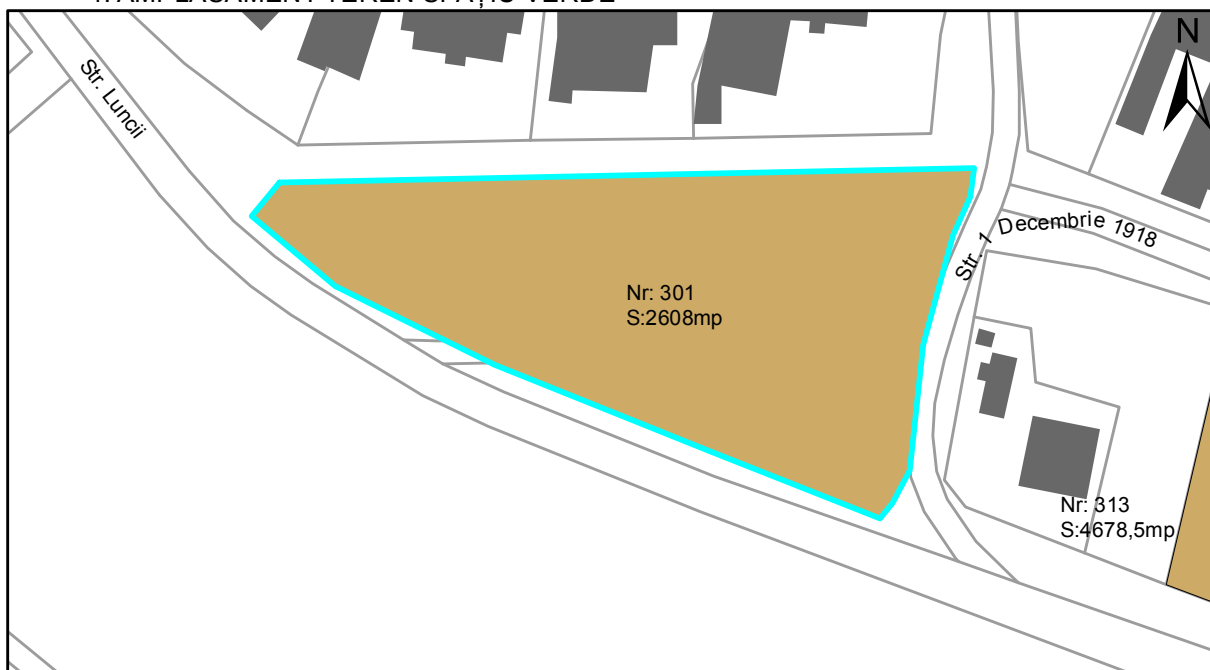

# FIȘĂ TEREN SPAȚIU VERDE

## 1. AMPLASAMENT TEREN SPAȚIU VERDE

## 2. ADRESA:

Oraș Târgu Neamț, Strada 1 Decembrie 1918