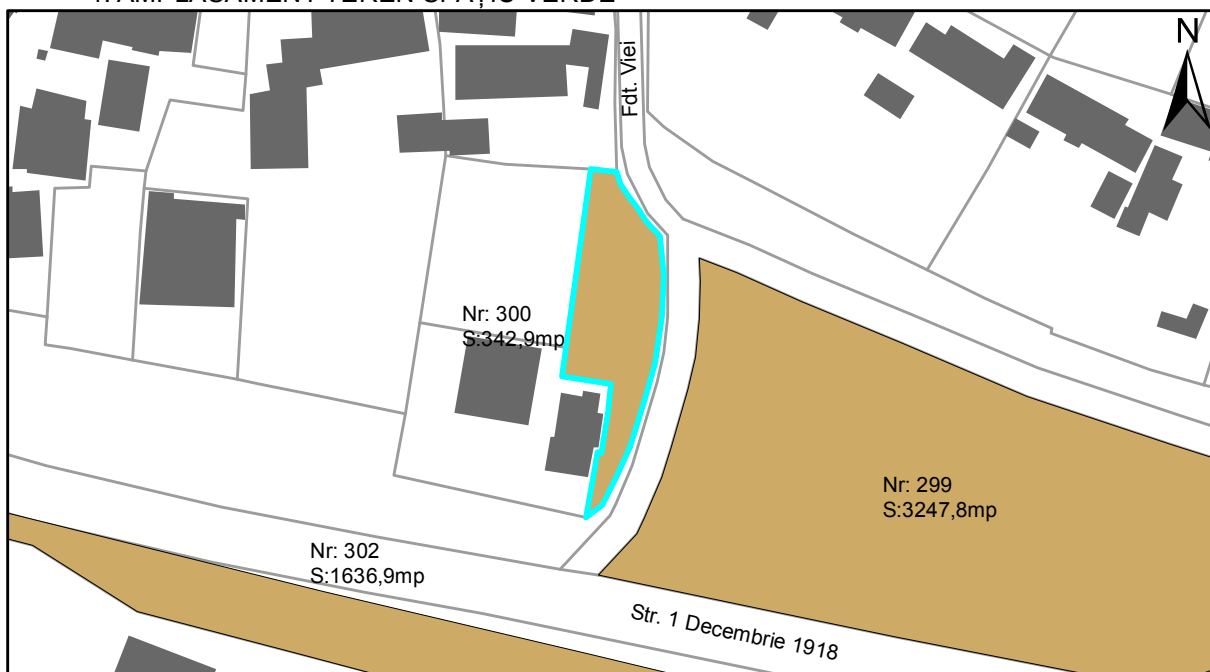

FIȘĂ TEREN SPAȚIU VERDE

1. AMPLASAMENT TEREN SPAȚIU VERDE

2. ADRESA:

Oraș Târgu Neamț, Strada 1 Decembrie 1918

3. DEȚINĂTORI ȘI SITUAȚIE JURIDICĂ TEREN SPAȚIU VERDE

Proprietar/ detinator sp verde	Tip proprietate	Mode de administrare	Nr. parcela	Categorie folosinta	Suprafata mas. (mp)		Total teren sp verde	Observatii
					Teren exclusiv	Teren indiviziune		
Oraș Târgu Neamț	P.P.		300	Teren degradat	342,9		342,9	
Total:							342,9	