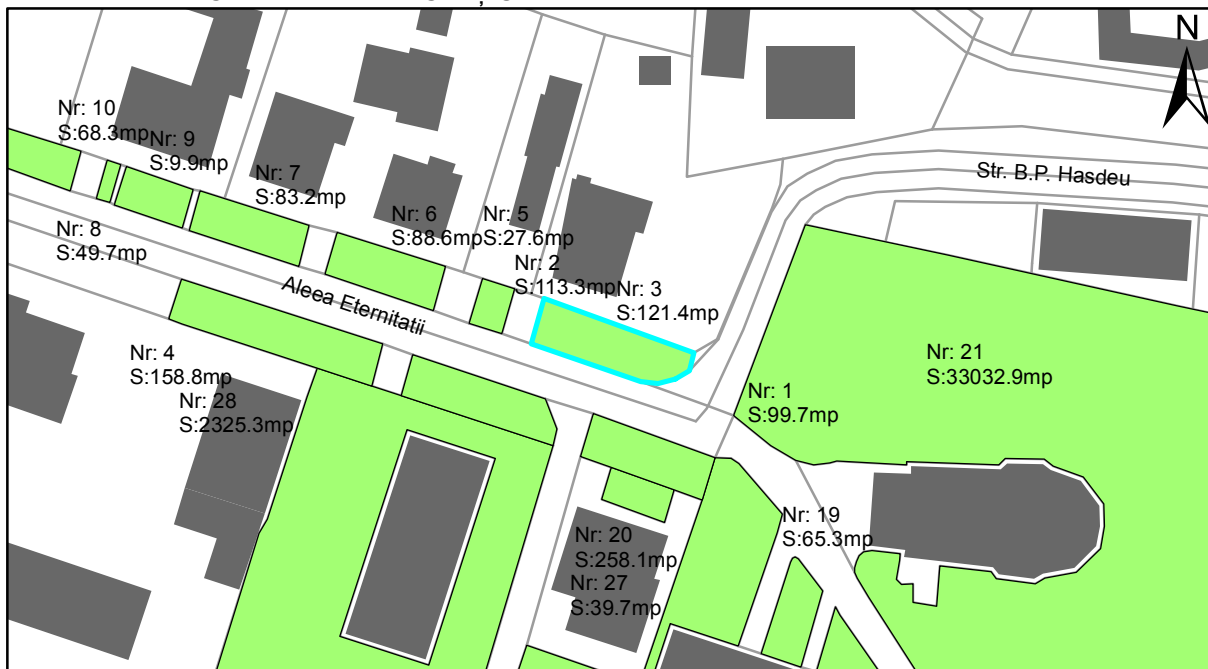

FIȘĂ TEREN SPAȚIU VERDE

1. AMPLASAMENT TEREN SPAȚIU VERDE

2. ADRESA:

Oraș Târgu Neamț, Aleea Eternitatii

3. DEȚINĂTORI ȘI SITUAȚIE JURIDICĂ TEREN SPAȚIU VERDE

Proprietar/ detinator sp verde	Tip proprietate	Mode de administrare	Nr. parcela	Categorie folosinta	Suprafata mas. (mp)		Total teren sp verde	Observatii
					Teren exclusiv	Teren indiviziune		
Oraș Târgu Neamț	P.P.		3	veg. spontana	121.4		121.4	
Total:							121.4	