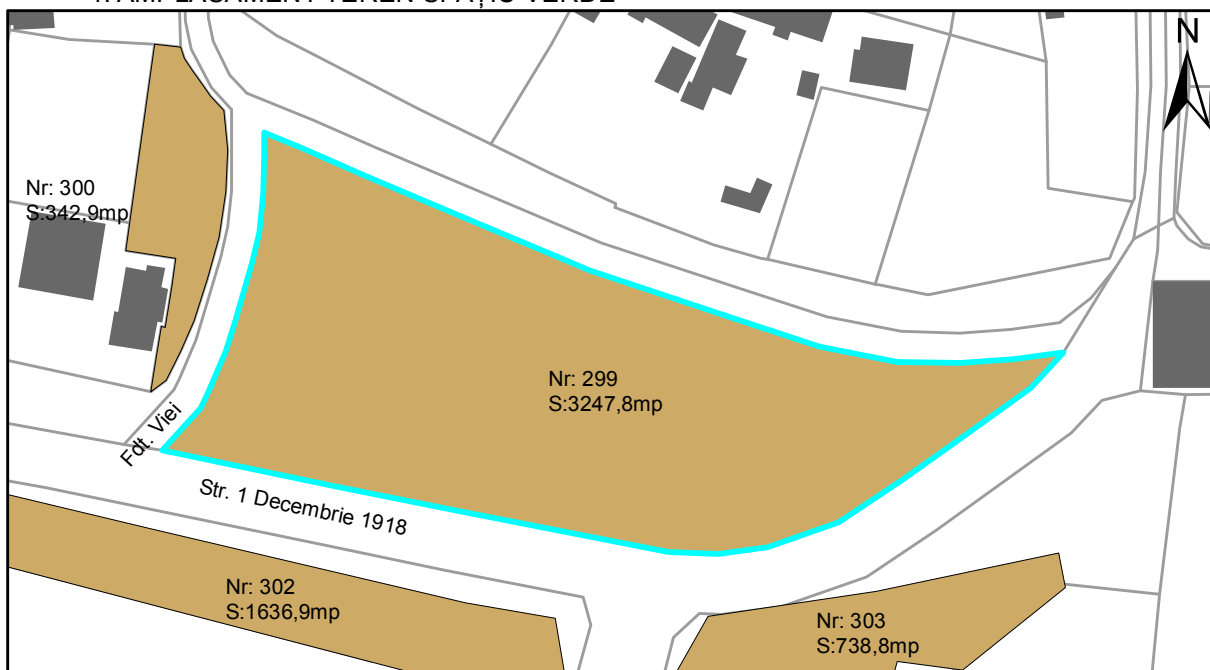

FIȘĂ TEREN SPAȚIU VERDE

1. AMPLASAMENT TEREN SPAȚIU VERDE

2. ADRESA:

Oraș Târgu Neamț, Strada 1 Decembrie 1918

3. DEȚINĂTORI ȘI SITUAȚIE JURIDICĂ TEREN SPAȚIU VERDE

Proprietar/ detinator sp verde	Tip proprietate	Mode de administrare	Nr. parcela	Categorie folosinta	Suprafata mas. (mp)		Total teren sp verde	Observatii
					Teren exclusiv	Teren indiviziune		
Oraș Târgu Neamț	P.P.		299	Teren degradat	3247,8		3247,8	
Total:							3247,8	