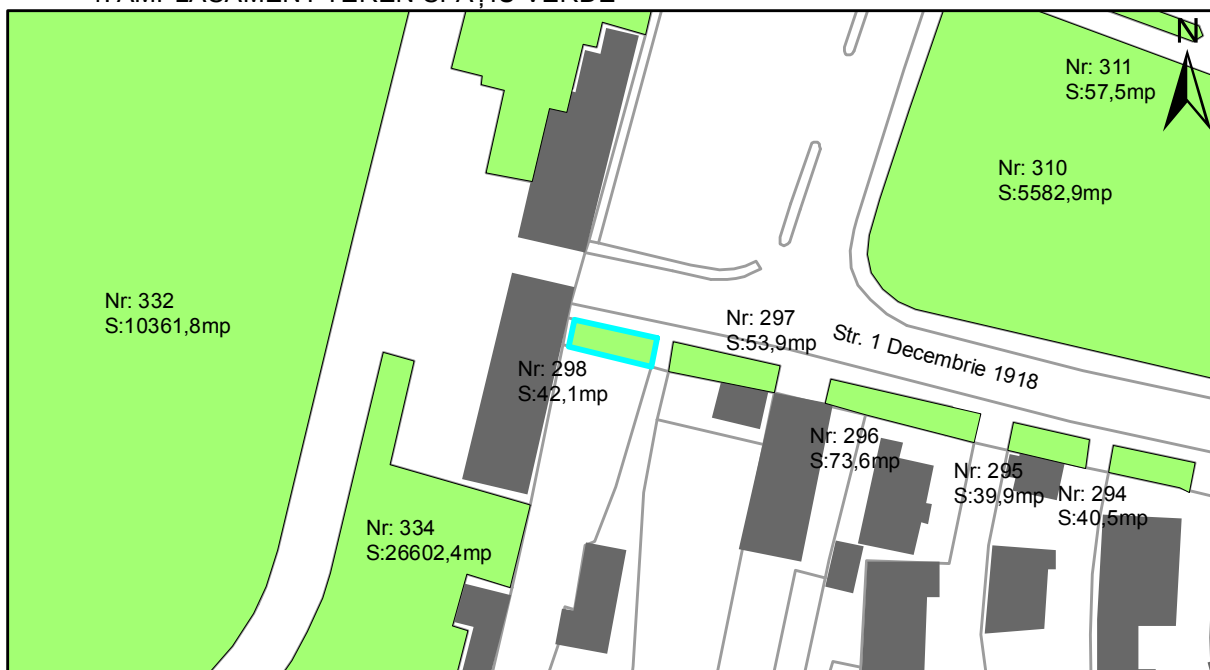

# FIȘĂ TEREN SPAȚIU VERDE

## 1. AMPLASAMENT TEREN SPAȚIU VERDE

## 2. ADRESA:

Oraș Târgu Neamț, Strada 1 Decembrie 1918