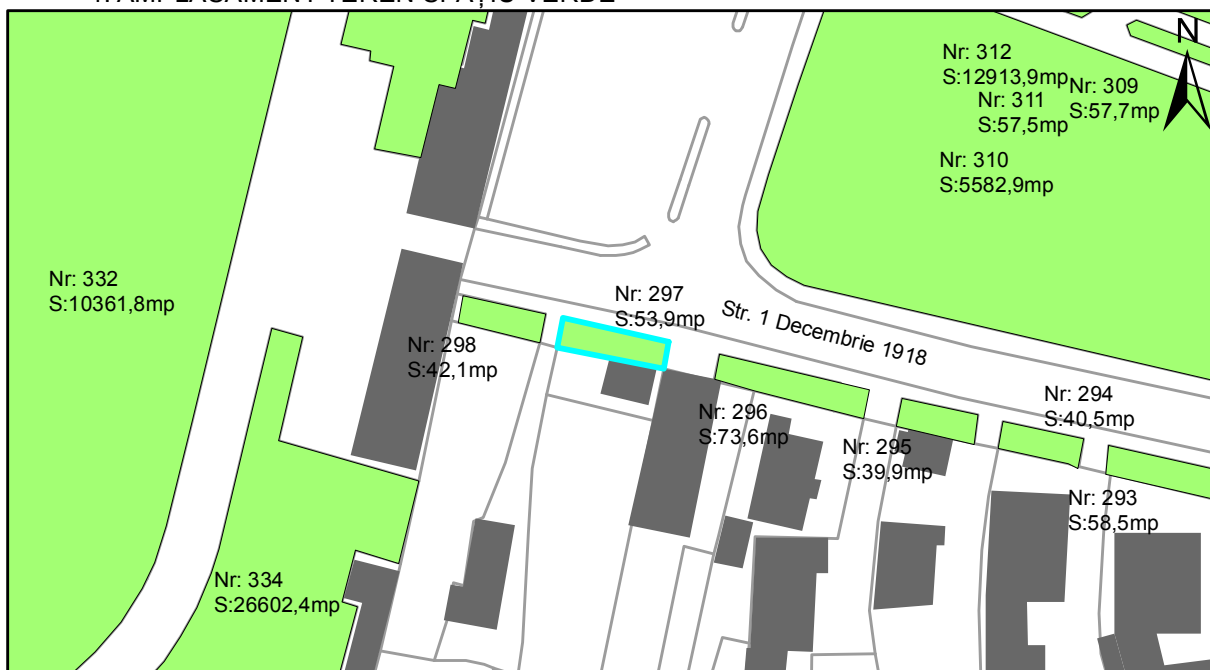

FIȘĂ TEREN SPAȚIU VERDE

1. AMPLASAMENT TEREN SPAȚIU VERDE

2. ADRESA:

Oraș Târgu Neamț, Strada 1 Decembrie 1918

3. DEȚINĂTORI ȘI SITUAȚIE JURIDICĂ TEREN SPAȚIU VERDE

Proprietar/ detinator sp verde	Tip proprietate	Mode de administrare	Nr. parcela	Categorie folosinta	Suprafata mas. (mp)		Total teren sp verde	Observatii
					Teren exclusiv	Teren indiviziune		
Oraș Târgu Neamț	P.P.		297	veg. spontana	53,9		53,9	
Total:							53,9	

5. ECHIPAREA EDILITARĂ A TERENULUI A C t E G T

6. DATE PRIVIND VEGETAȚIA EXISTENTĂ PE TEREN SPAȚIU VERDE

- Arbore decorativ 0 exemplare
- Conifer 0 exemplare
- Gard viu 0 exemplare
- Nuc 0 exemplare
- Plop 0 exemplare
- Pom fructifer 0 exemplare
- Stejar 0 exemplare