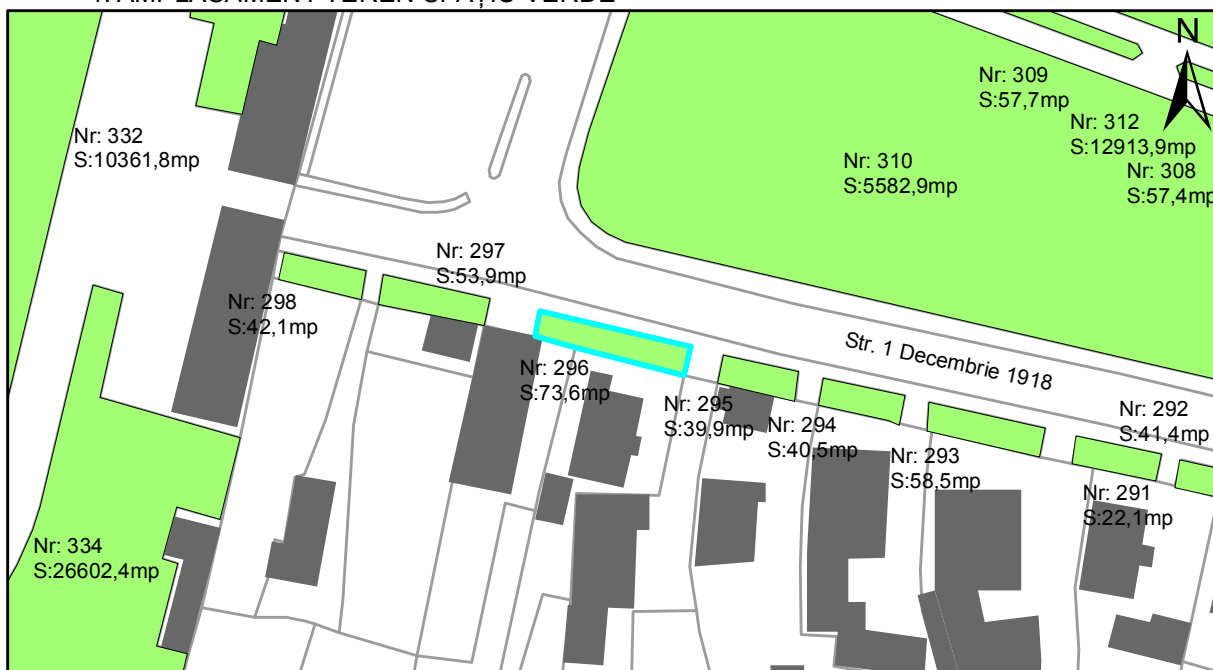

FIȘĂ TEREN SPAȚIU VERDE

1. AMPLASAMENT TEREN SPAȚIU VERDE

2. ADRESA:

Oraș Târgu Neamț, Strada 1 Decembrie 1918

3. DEȚINĂTORI ȘI SITUAȚIE JURIDICĂ TEREN SPAȚIU VERDE

Proprietar/ detinator sp verde	Tip proprietate	Mode de administrare	Nr. parcela	Categorie folosinta	Suprafata mas. (mp)		Total teren sp verde	Observatii
					Teren exclusiv	Teren indiviziune		
Oraș Târgu Neamț	P.P.		296	veg. spontana	73,6		73,6	
Total:							73,6	