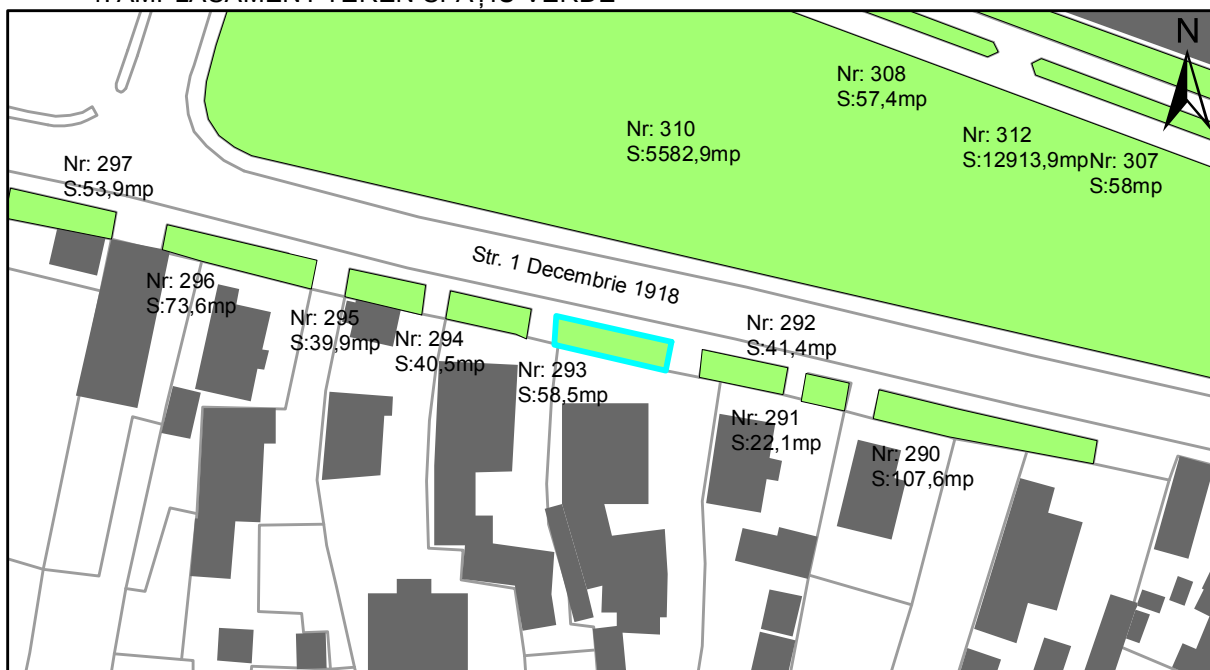

FIȘĂ TEREN SPAȚIU VERDE

1. AMPLASAMENT TEREN SPAȚIU VERDE

2. ADRESA:

Oraș Târgu Neamț, Strada 1 Decembrie 1918

3. DEȚINĂTORI ȘI SITUAȚIE JURIDICĂ TEREN SPAȚIU VERDE

Proprietar/ detinator sp verde	Tip proprietate	Mode de administrare	Nr. parcela	Categorie folosinta	Suprafata mas. (mp)		Total teren sp verde	Observatii
					Teren exclusiv	Teren indiviziune		
Oraș Târgu Neamț	P.P.		293	veg. spontana	58,5		58,5	
Total:							58,5	