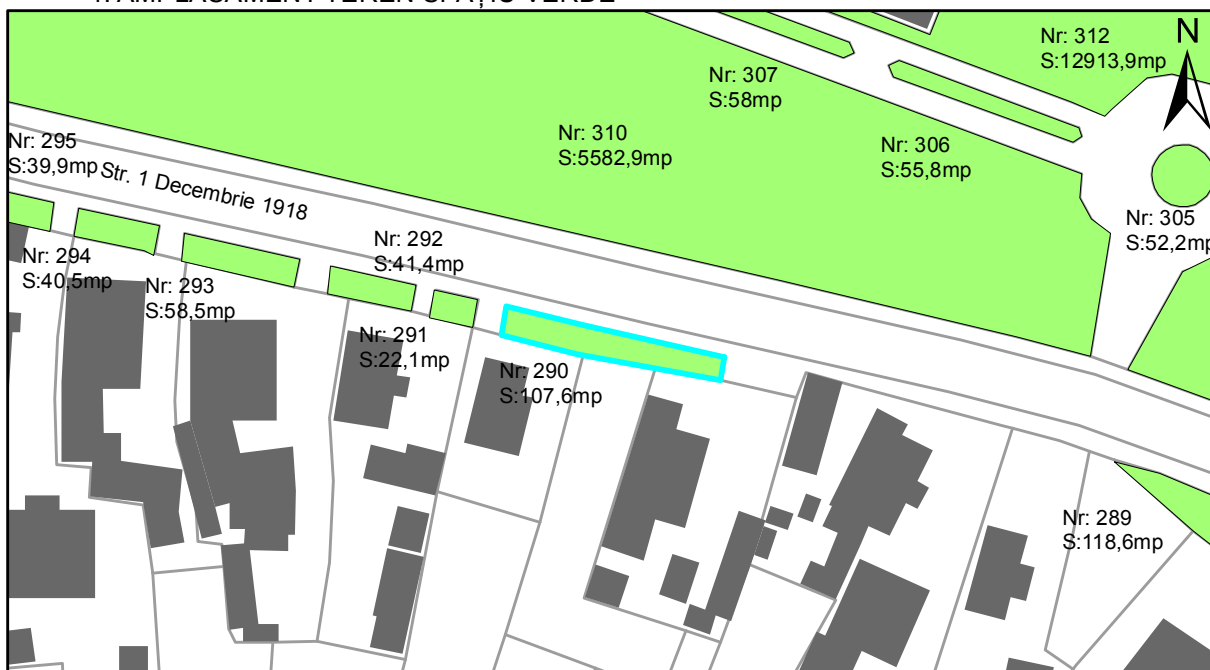

# FIȘĂ TEREN SPAȚIU VERDE

## 2. ADRESA:

Oraș Târgu Neamț, Strada 1 Decembrie 1918