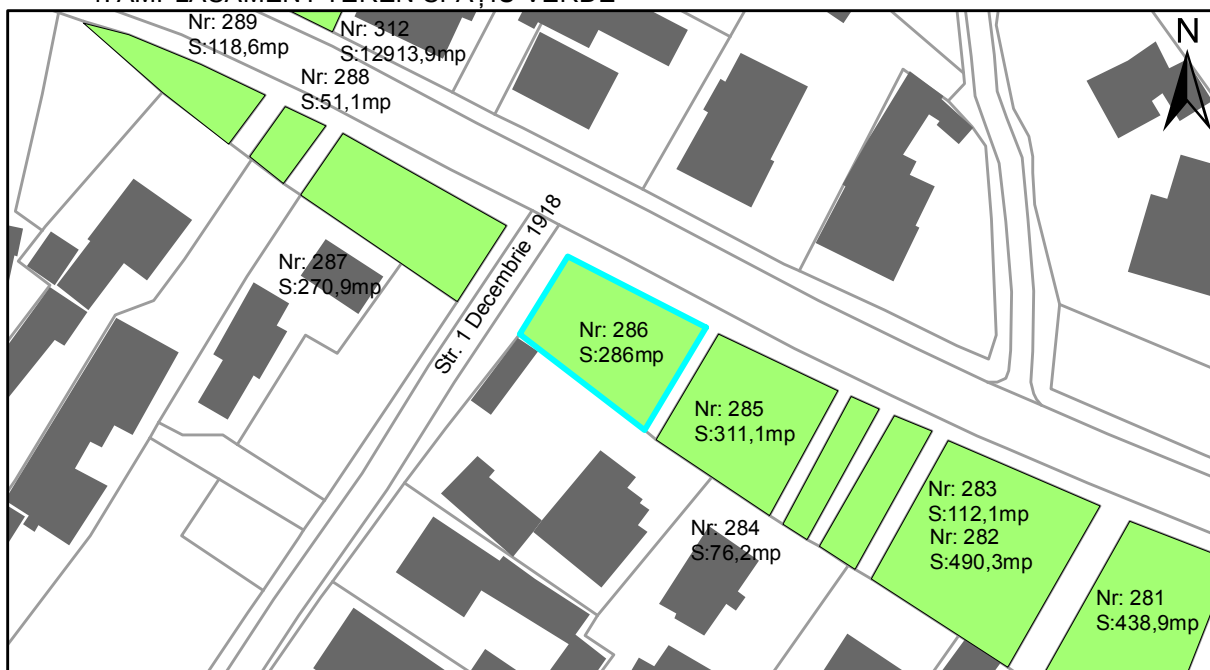

FIȘĂ TEREN SPAȚIU VERDE

1. AMPLASAMENT TEREN SPAȚIU VERDE

2. ADRESA:

Oraș Târgu Neamț, Strada 1 Decembrie 1918

3. DEȚINĂTORI ȘI SITUAȚIE JURIDICĂ TEREN SPAȚIU VERDE

Proprietar/ detinator sp verde	Tip proprietate	Mode de administrare	Nr. parcela	Categorie folosinta	Suprafata mas. (mp)		Total teren sp verde	Observatii
					Teren exclusiv	Teren indiviziune		
Oraș Târgu Neamț	P.P.		286	veg. spontana	286		286	
Total:							286	