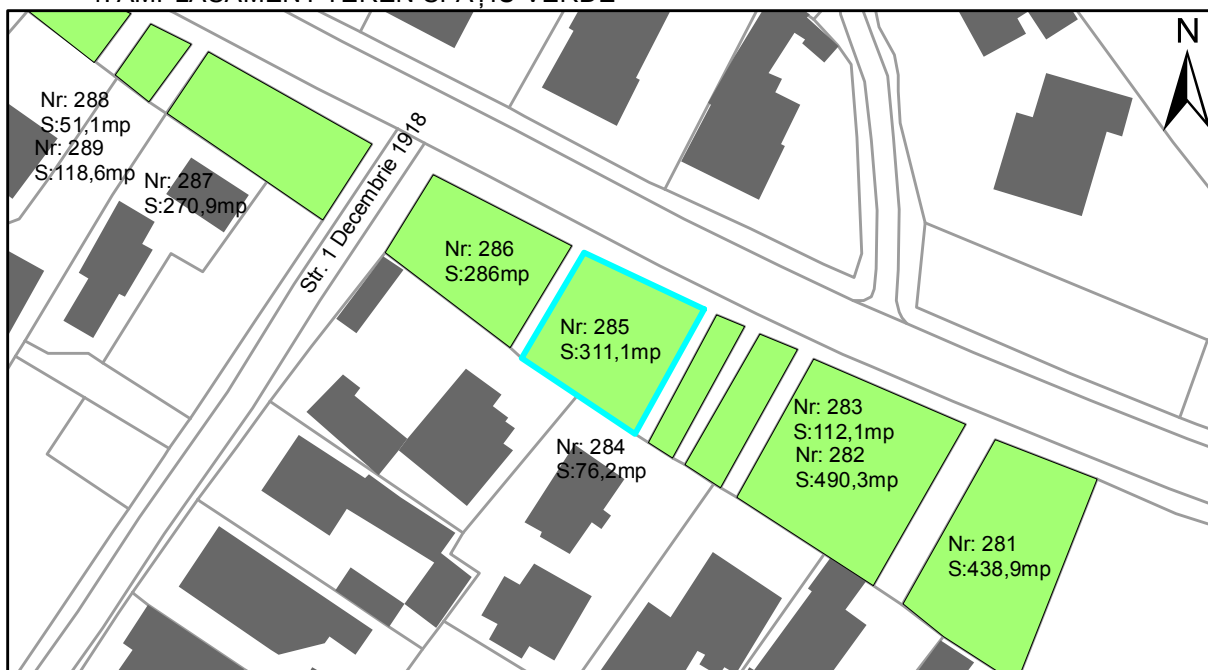

# FIȘĂ TEREN SPAȚIU VERDE

## 1. AMPLASAMENT TEREN SPAȚIU VERDE

## 2. ADRESA:

Oraș Târgu Neamț, Strada 1 Decembrie 1918