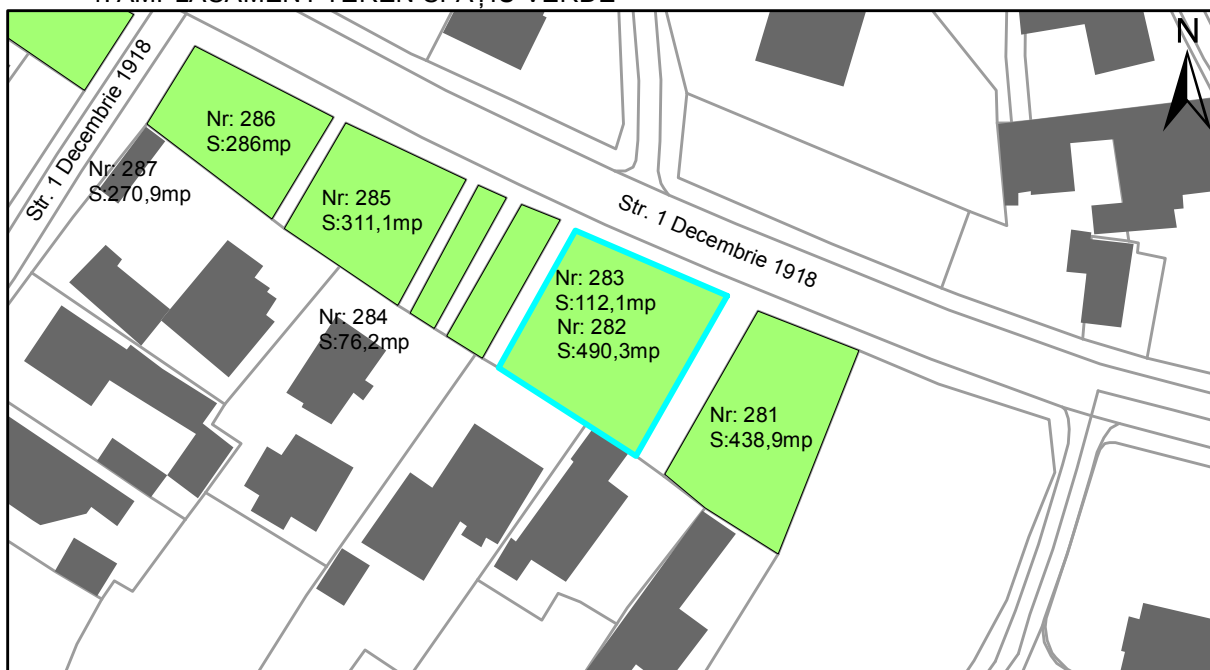

FIȘĂ TEREN SPAȚIU VERDE

1. AMPLASAMENT TEREN SPAȚIU VERDE

2. ADRESA:

Oraș Târgu Neamț, Strada 1 Decembrie 1918

3. DEȚINĂTORI ȘI SITUAȚIE JURIDICĂ TEREN SPAȚIU VERDE

Proprietar/ detinator sp verde	Tip proprietate	Mode de administrare	Nr. parcela	Categorie folosinta	Suprafata mas. (mp)		Total teren sp verde	Observatii
					Teren exclusiv	Teren indiviziune		
Oraș Târgu Neamț	P.P.		282	veg. spontana	490,3		490,3	
Total:							490,3	

4. DESCRIERE CONSTRUCȚIILOR EXISTENTE PE TEREN SPAȚIU VERDE

Nume si prenume proprietar constructii	Tip proprietate	Mode de administrare	Nr.corp cons.	Categorie folosinta	Suprafata mas. (mp)		Observatii	
					sol	subsol		
Total:								