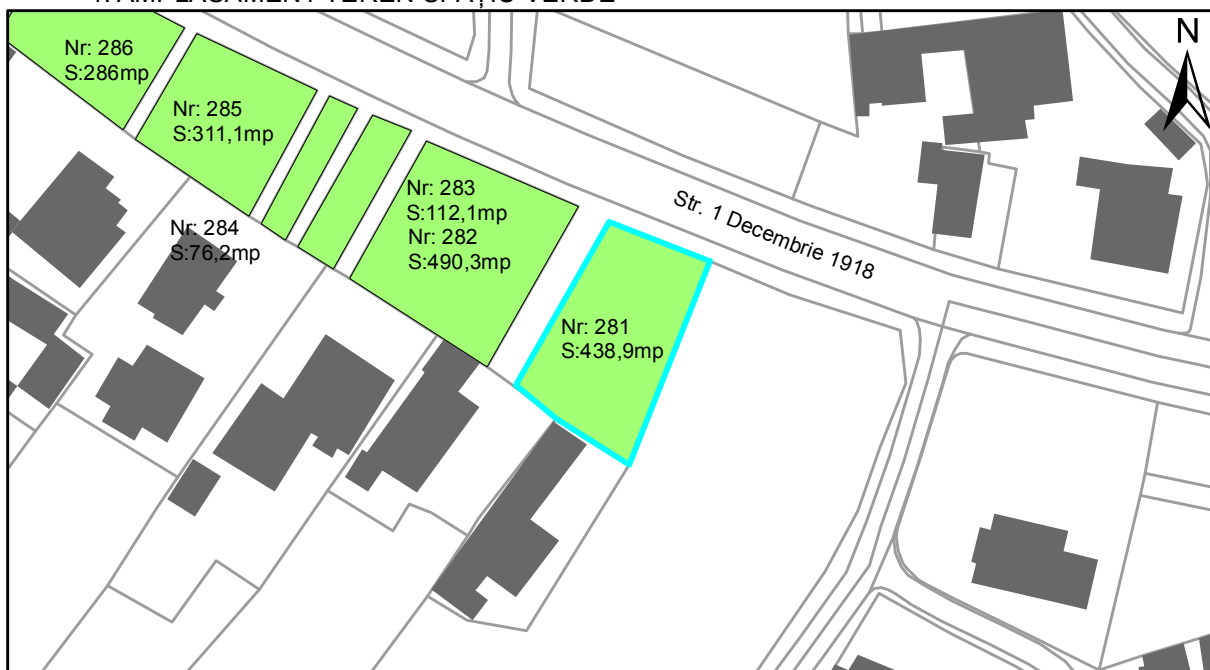

FIȘĂ TEREN SPAȚIU VERDE

1. AMPLASAMENT TEREN SPAȚIU VERDE

2. ADRESA:

Oraș Târgu Neamț, Strada 1 Decembrie 1918

3. DEȚINĂTORI ȘI SITUAȚIE JURIDICĂ TEREN SPAȚIU VERDE

| Proprietar/ detinator sp verde | Tip proprietate | Mode de administrare | Nr. parcela | Categorie folosinta | Suprafata mas. (mp) | | Total teren sp verde | Observatii |
|--------------------------------------|--------------------|-------------------------|----------------|------------------------|---------------------|----------------------|----------------------------|------------|
| | | | | | Teren exclusiv | Teren indiviziune | | |
| Oraș Târgu Neamț | P.P. | | 281 | veg. spontana | 438,9 | | 438,9 | |
| Total: | | | | | | | 438,9 | |