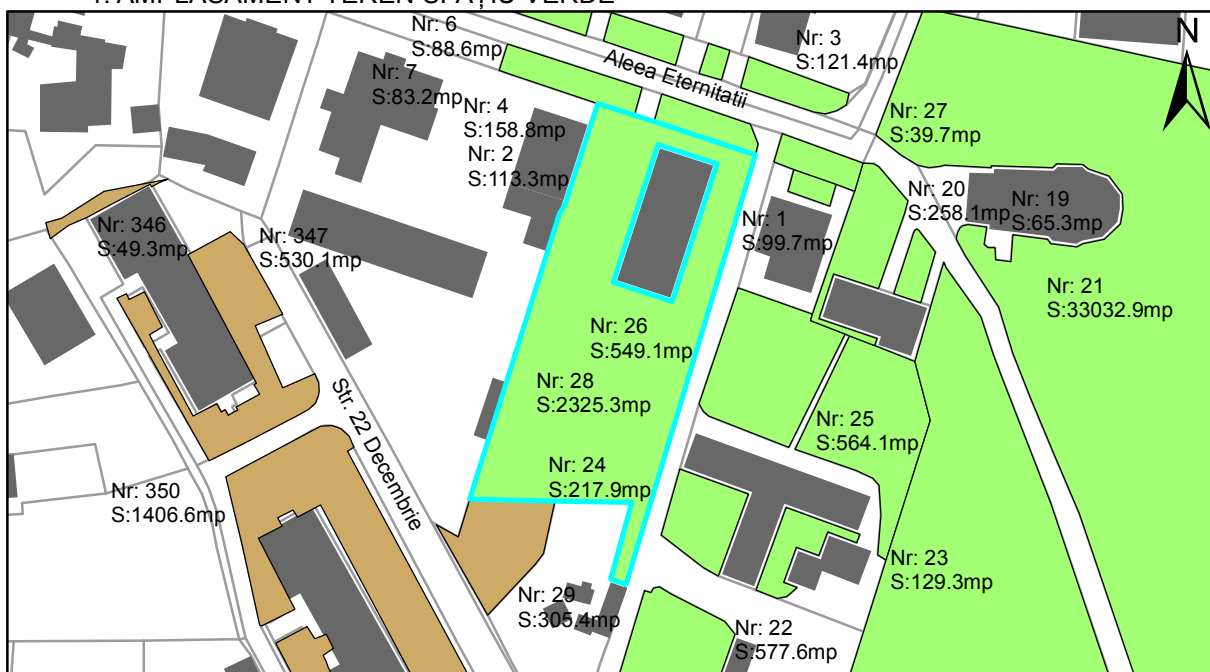

# FIȘĂ TEREN SPAȚIU VERDE

## 1. AMPLASAMENT TEREN SPAȚIU VERDE

## 2. ADRESA:

Oraș Târgu Neamț, Aleea Eternității (Sere)