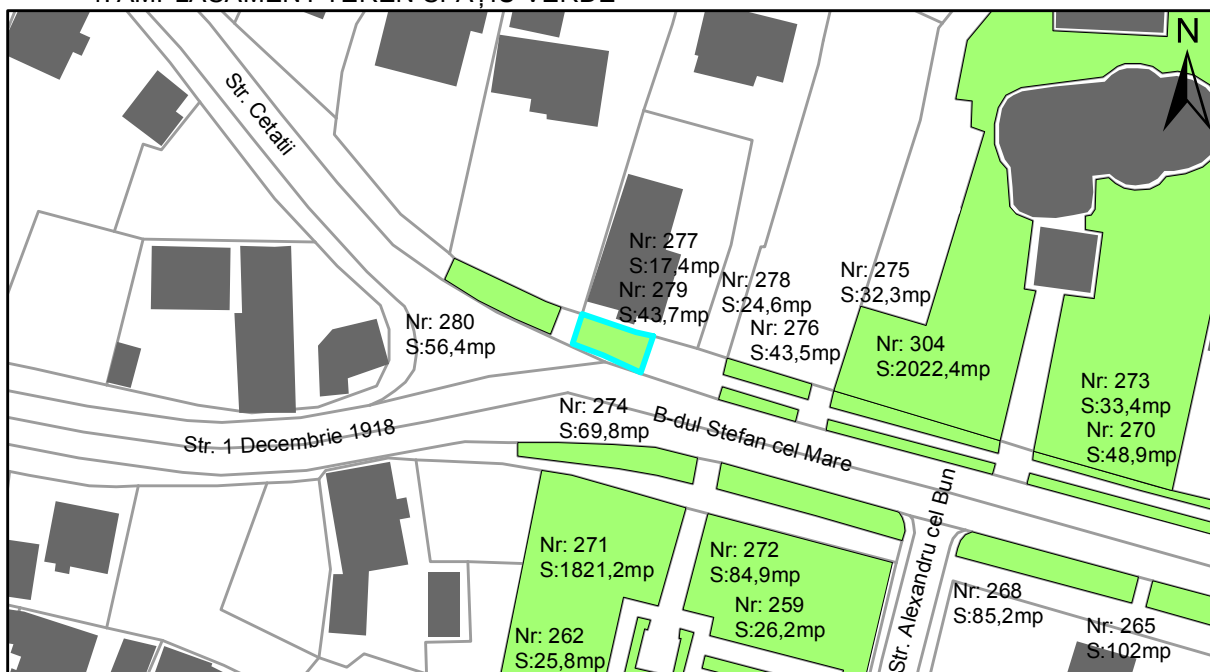

FIȘĂ TEREN SPAȚIU VERDE

1. AMPLASAMENT TEREN SPAȚIU VERDE

2. ADRESA:

Oraș Târgu Neamț, Strada 1 Decembrie 1918

3. DEȚINĂTORI ȘI SITUAȚIE JURIDICĂ TEREN SPAȚIU VERDE

Proprietar/ detinator sp verde	Tip proprietate	Mode de administrare	Nr. parcela	Categorie folosinta	Suprafata mas. (mp)		Total teren sp verde	Observatii
					Teren exclusiv	Teren indiviziune		
Oraș Târgu Neamț	P.P.		279	veg. spontana	43,7		43,7	
Total:							43,7	