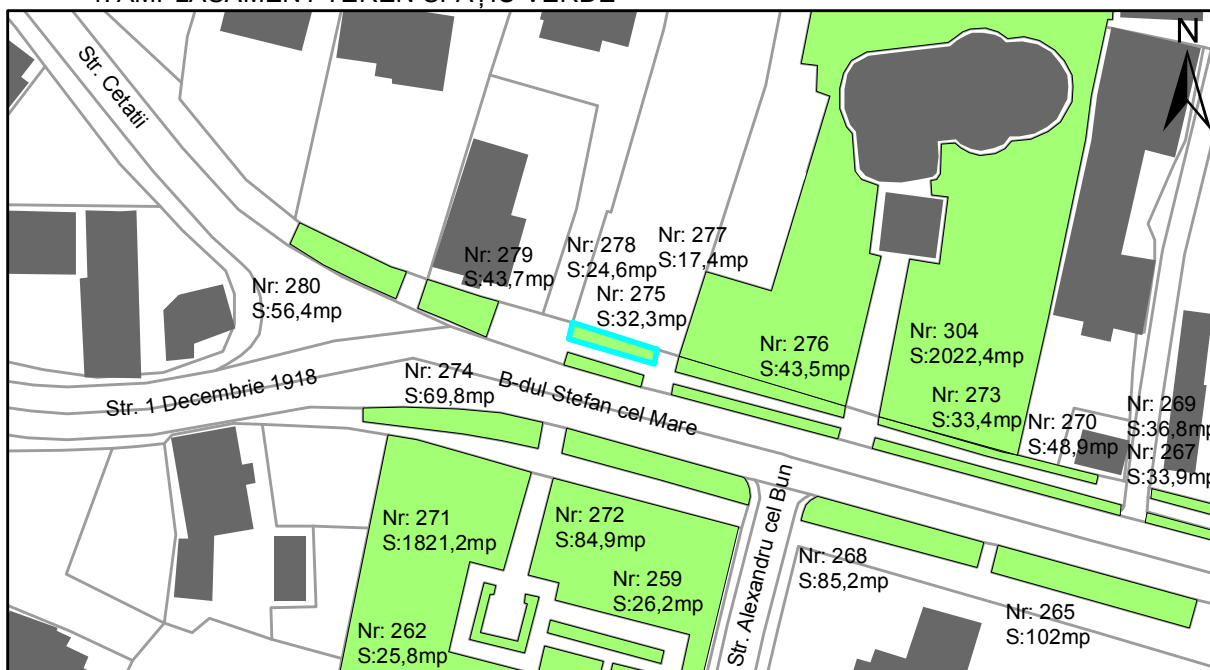

FIȘĂ TEREN SPAȚIU VERDE

1. AMPLASAMENT TEREN SPAȚIU VERDE

2. ADRESA:

Oraș Târgu Neamț, Strada 1 Decembrie 1918

3. DEȚINĂTORI ȘI SITUAȚIE JURIDICĂ TEREN SPAȚIU VERDE

Proprietar/ detinator sp verde	Tip proprietate	Mode de administrare	Nr. parcela	Categorie folosinta	Suprafata mas. (mp)		Total teren sp verde	Observatii
					Teren exclusiv	Teren indiviziune		
Oraș Târgu Neamț	P.P.		278	veg. spontana	24,6		24,6	
Total:							24,6	