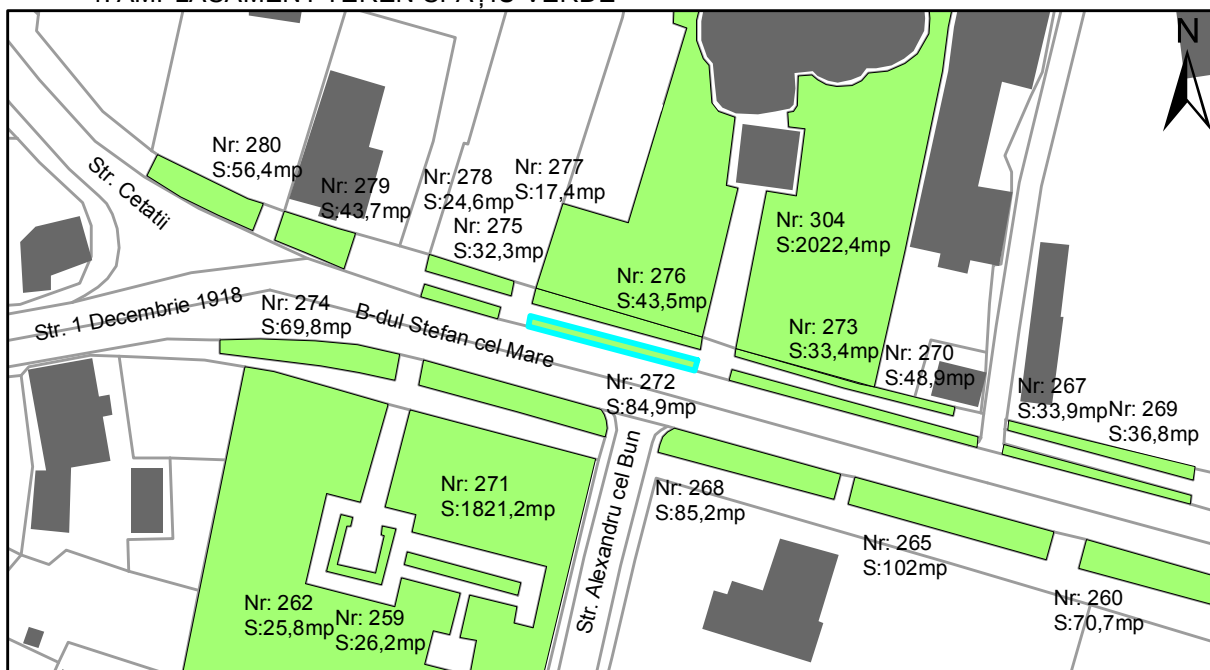

FIȘĂ TEREN SPAȚIU VERDE

1. AMPLASAMENT TEREN SPAȚIU VERDE

2. ADRESA:

Oraș Târgu Neamț, Strada 1 Decembrie 1918

3. DEȚINĂTORI ȘI SITUAȚIE JURIDICĂ TEREN SPAȚIU VERDE

Proprietar/ detinator sp verde	Tip proprietate	Mode de administrare	Nr. parcela	Categorie folosinta	Suprafata mas. (mp)		Total teren sp verde	Observatii
					Teren exclusiv	Teren indiviziune		
Oraș Târgu Neamț	P.P.		275	veg. spontana	32,3		32,3	
Total:							32,3	