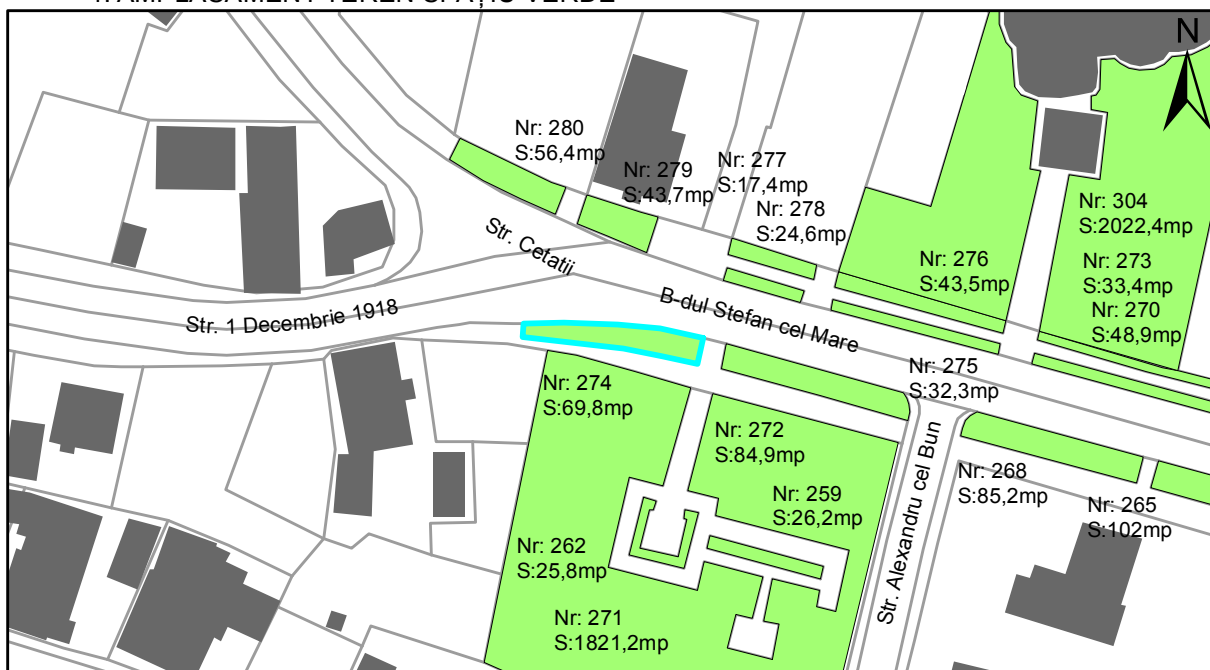

FIȘĂ TEREN SPAȚIU VERDE

1. AMPLASAMENT TEREN SPAȚIU VERDE

2. ADRESA:

Oraș Târgu Neamț, Strada 1 Decembrie 1918

3. DEȚINĂTORI ȘI SITUAȚIE JURIDICĂ TEREN SPAȚIU VERDE

Proprietar/ detinator sp verde	Tip proprietate	Mode de administrare	Nr. parcela	Categorie folosinta	Suprafata mas. (mp)		Total teren sp verde	Observatii
					Teren exclusiv	Teren indiviziune		
Oraș Târgu Neamț	P.P.		274	veg. spontana	69,8		69,8	
Total:							69,8	