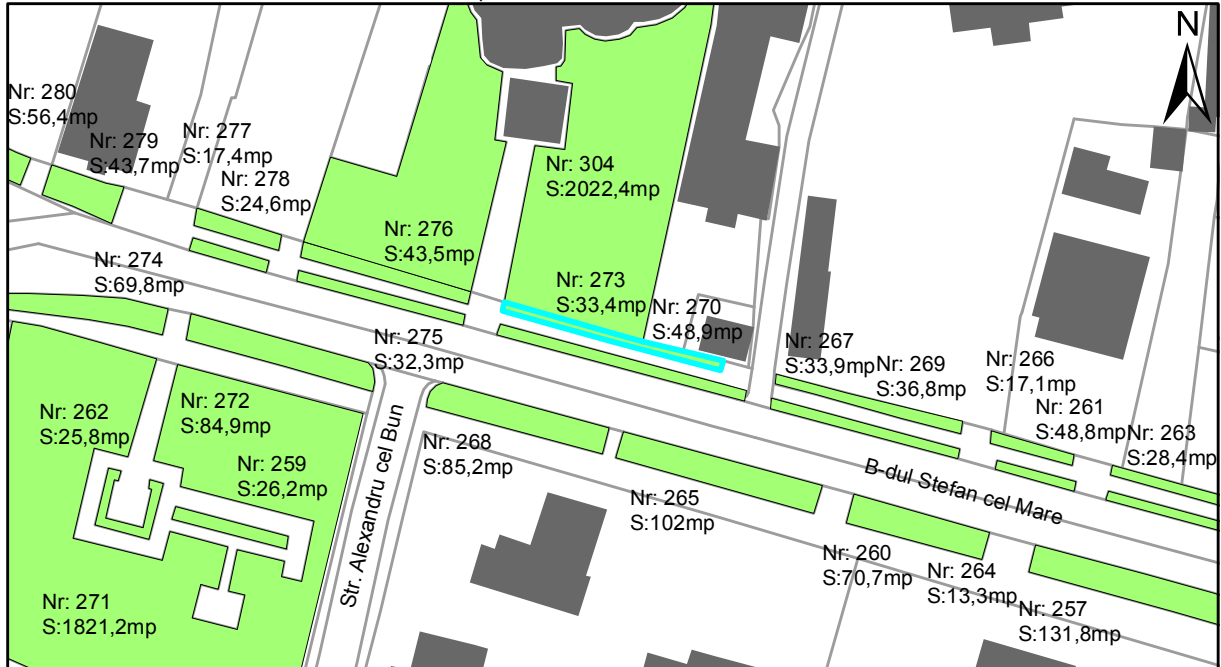

FIȘĂ TEREN SPAȚIU VERDE

1. AMPLASAMENT TEREN SPAȚIU VERDE

2. ADRESA:

Oraș Târgu Neamț, Strada 1 Decembrie 1918

3. DEȚINĂTORI ȘI SITUAȚIE JURIDICĂ TEREN SPAȚIU VERDE

Proprietar/ detinator sp verde	Tip proprietate	Mode de administrare	Nr. parcela	Categorie folosinta	Suprafata mas. (mp)		Total teren sp verde	Observatii
					Teren exclusiv	Teren indiviziune		
Oraș Târgu Neamț	P.P.		273	veg. spontana	33,4		33,4	
Total:							33,4	