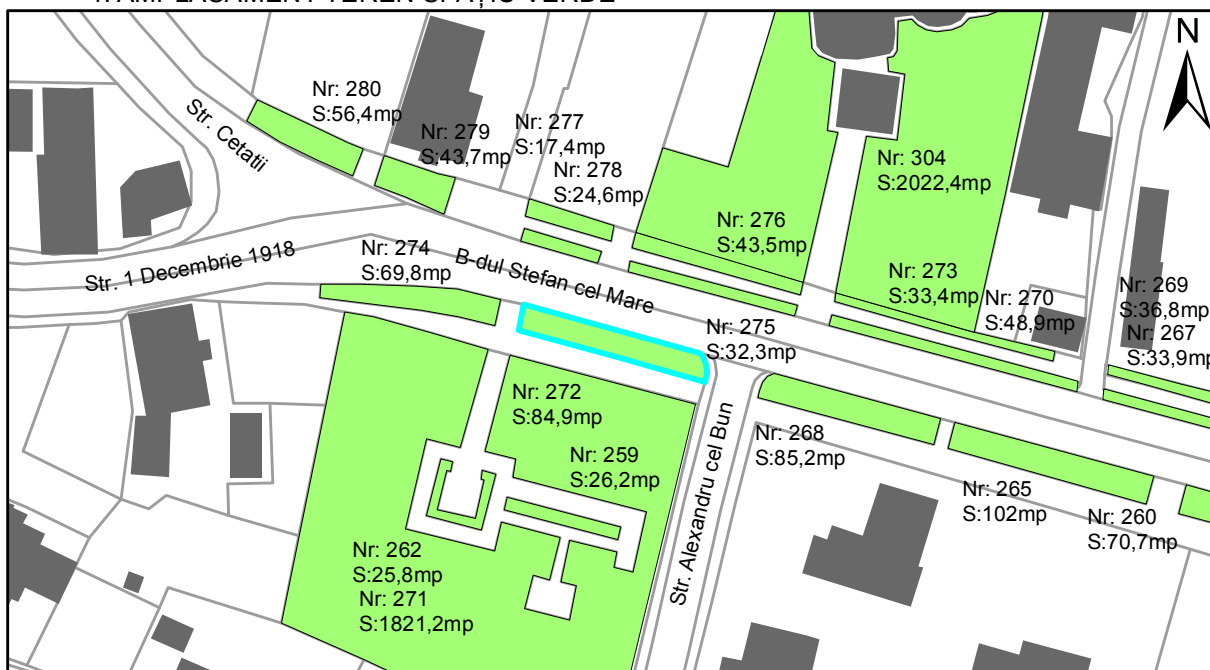

FIȘĂ TEREN SPAȚIU VERDE

1. AMPLASAMENT TEREN SPAȚIU VERDE

2. ADRESA:

Oraș Târgu Neamț, Strada 1 Decembrie 1918

3. DEȚINĂTORI ȘI SITUAȚIE JURIDICĂ TEREN SPAȚIU VERDE

Proprietar/ detinator sp verde	Tip proprietate	Mode de administrare	Nr. parcela	Categorie folosinta	Suprafata mas. (mp)		Total teren sp verde	Observatii
					Teren exclusiv	Teren indiviziune		
Oraș Târgu Neamț	P.P.		272	veg. spontana	84,9		84,9	
Total:							84,9	