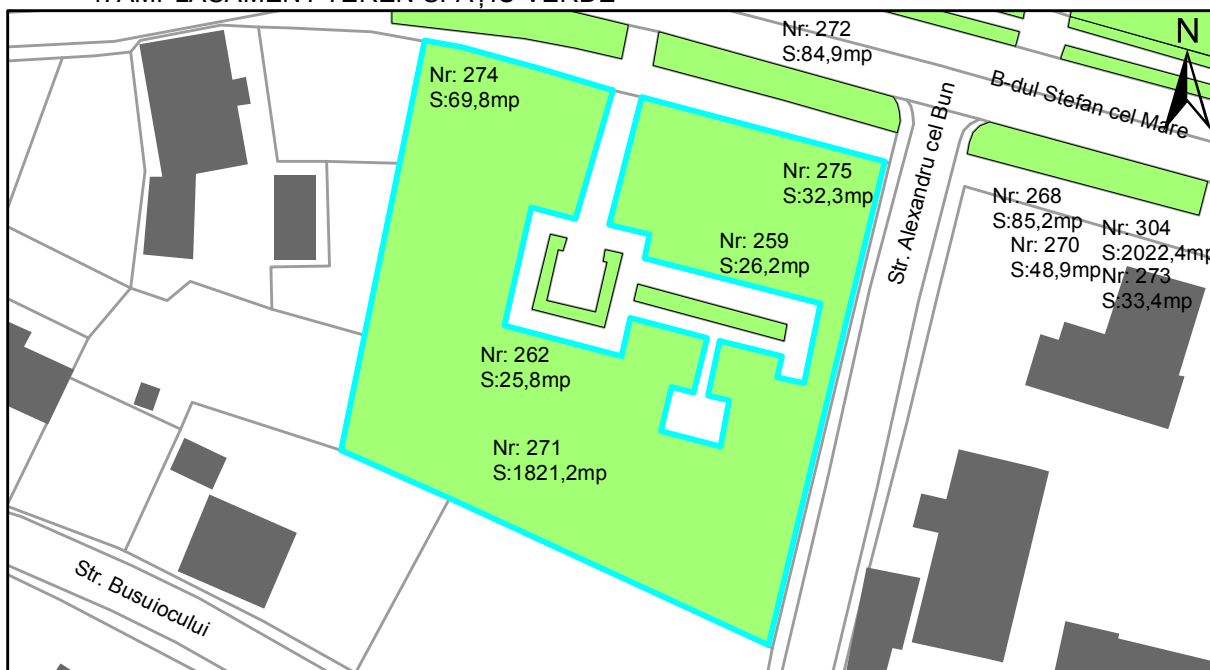

FIȘĂ TEREN SPAȚIU VERDE

1. AMPLASAMENT TEREN SPAȚIU VERDE

2. ADRESA:

Oraș Târgu Neamț, Strada 1 Decembrie 1918

3. DEȚINĂTORI ȘI SITUAȚIE JURIDICĂ TEREN SPAȚIU VERDE

Proprietar/ detinator sp verde	Tip proprietate	Mode de administrare	Nr. parcela	Categorie folosinta	Suprafata mas. (mp)		Total teren sp verde	Observatii
					Teren exclusiv	Teren indiviziune		
Oraș Târgu Neamț	P.P.		271	veg. spontana	1821,2		1821,2	
Total:							1821,2	